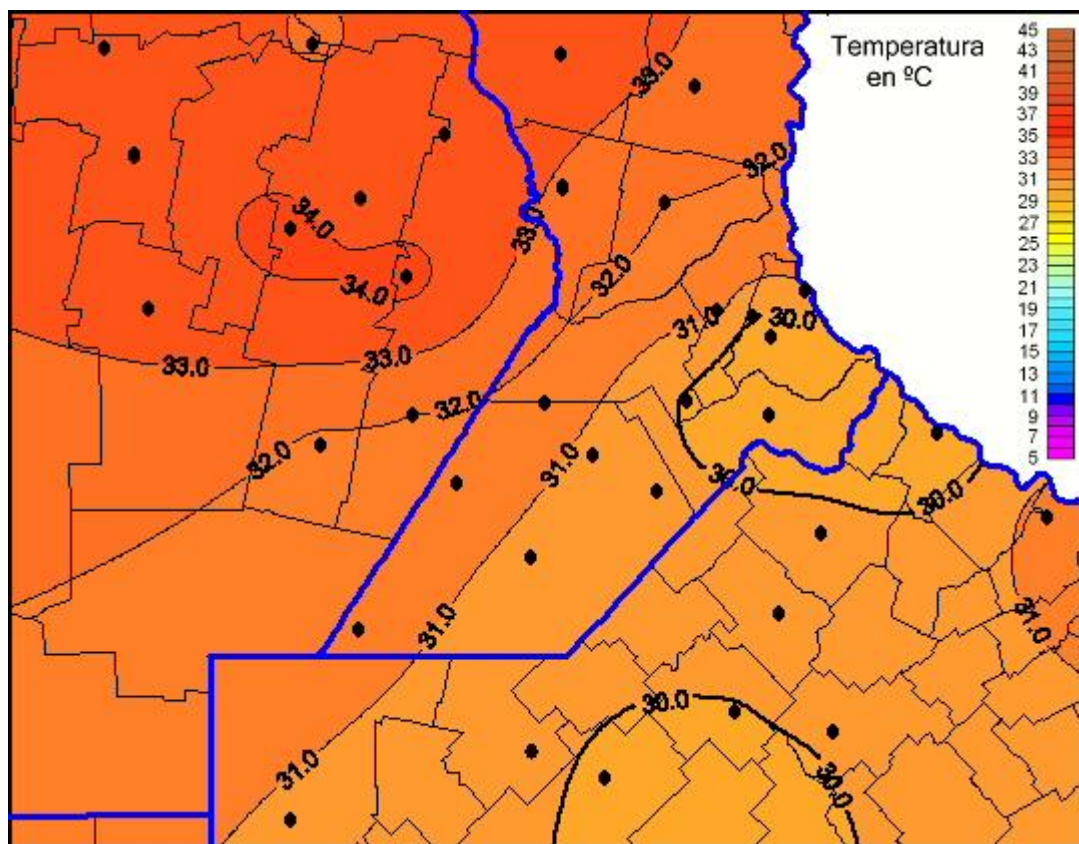

Temperaturas Máximas

Mapa de temperaturas máximas de las últimas 24 horas.
(Desde las 8:00AM hasta las 8:00AM). Se actualiza a las 10:00hs.