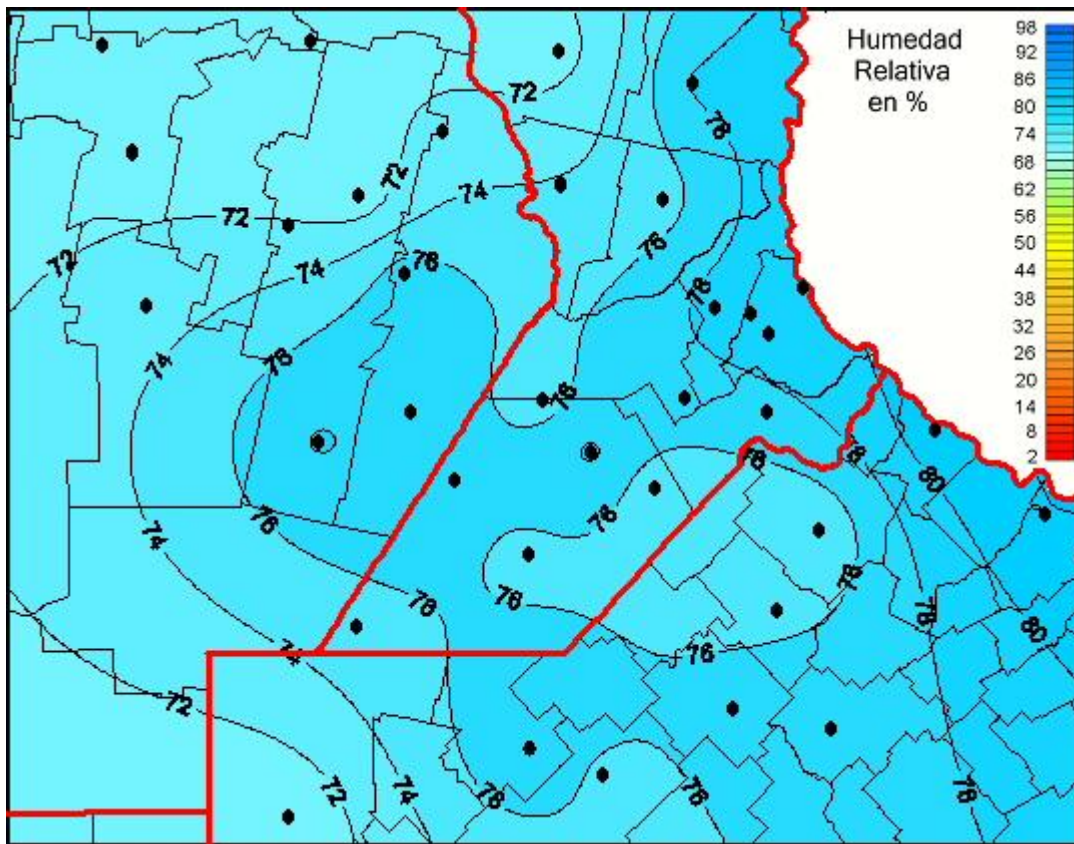

Humedad Relativa

Mapa de humedad relativa de las últimas 24 horas.
(Desde las 8:00AM hasta las 8:00AM). Se actualiza a las 10:00hs.