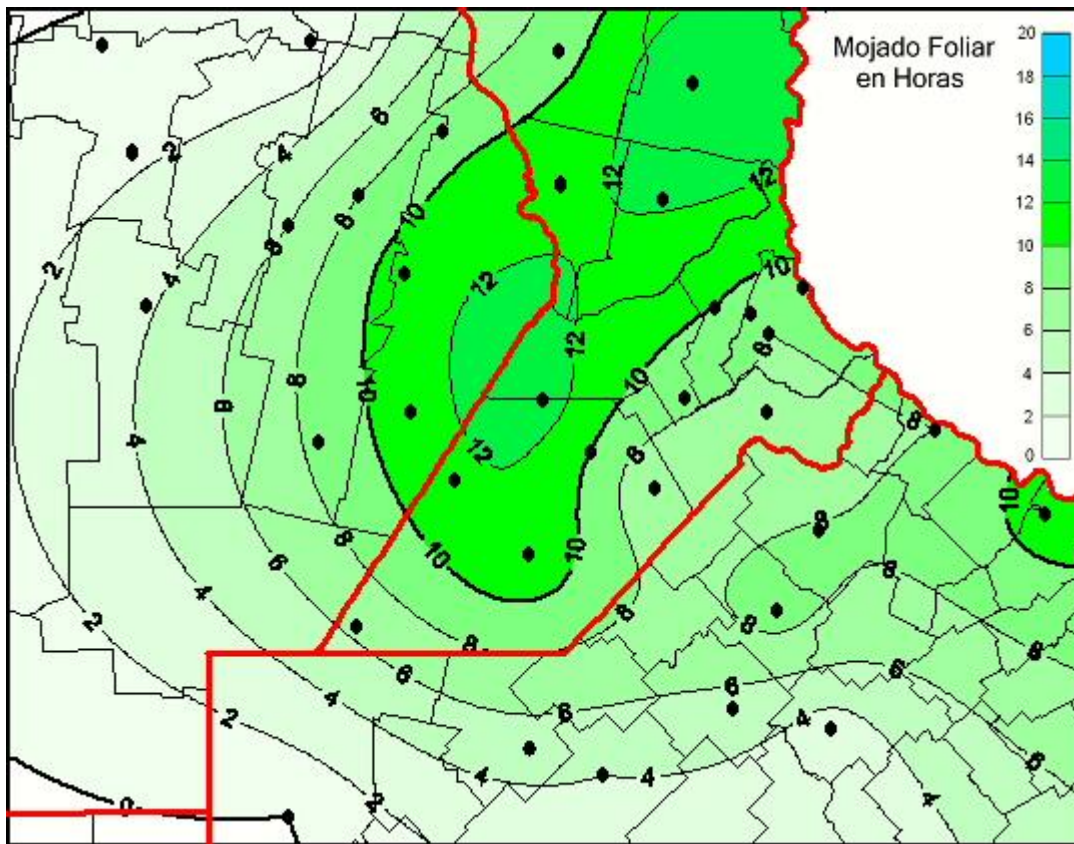

Humedad de Hoja

Mapa de humedad de hoja de las últimas 24 horas.
(Desde las 8:00AM hasta las 8:00AM). Se actualiza a las 10:00hs.