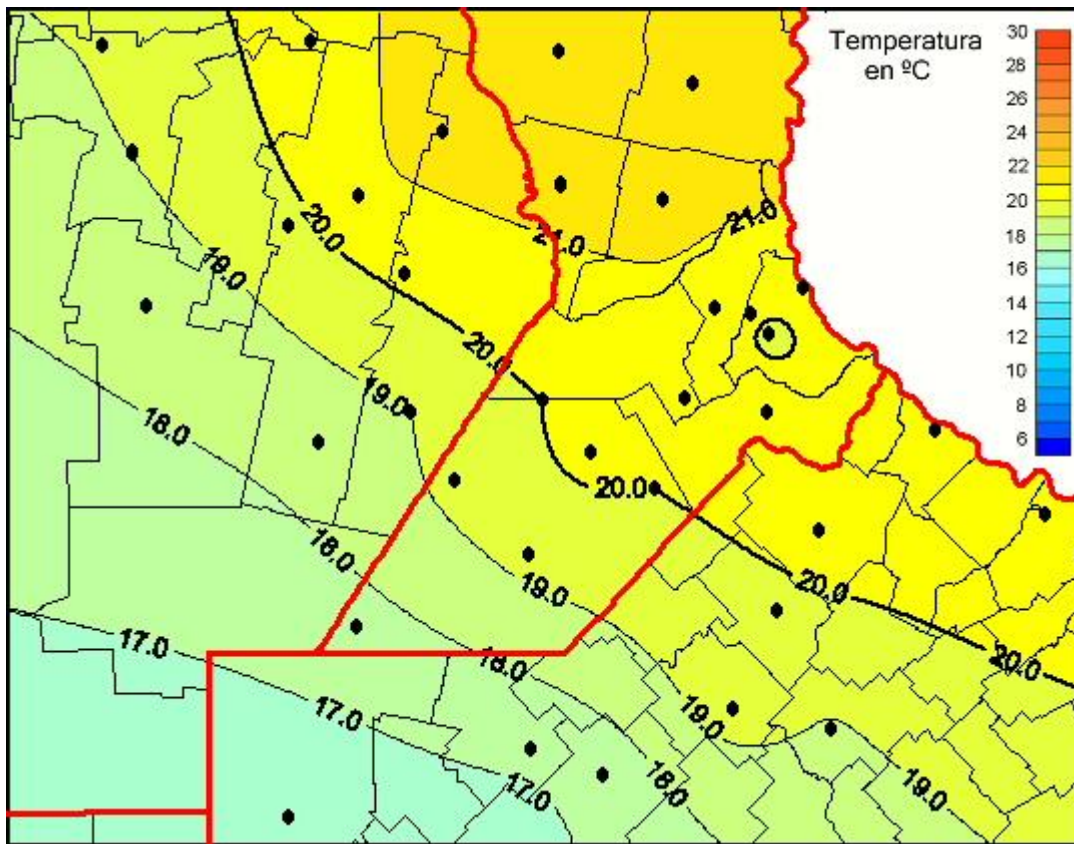

Temperaturas Medias

Mapa de temperaturas medias de las últimas 24 horas.
(Desde las 8:00AM hasta las 8:00AM). Se actualiza a las 10:00hs.