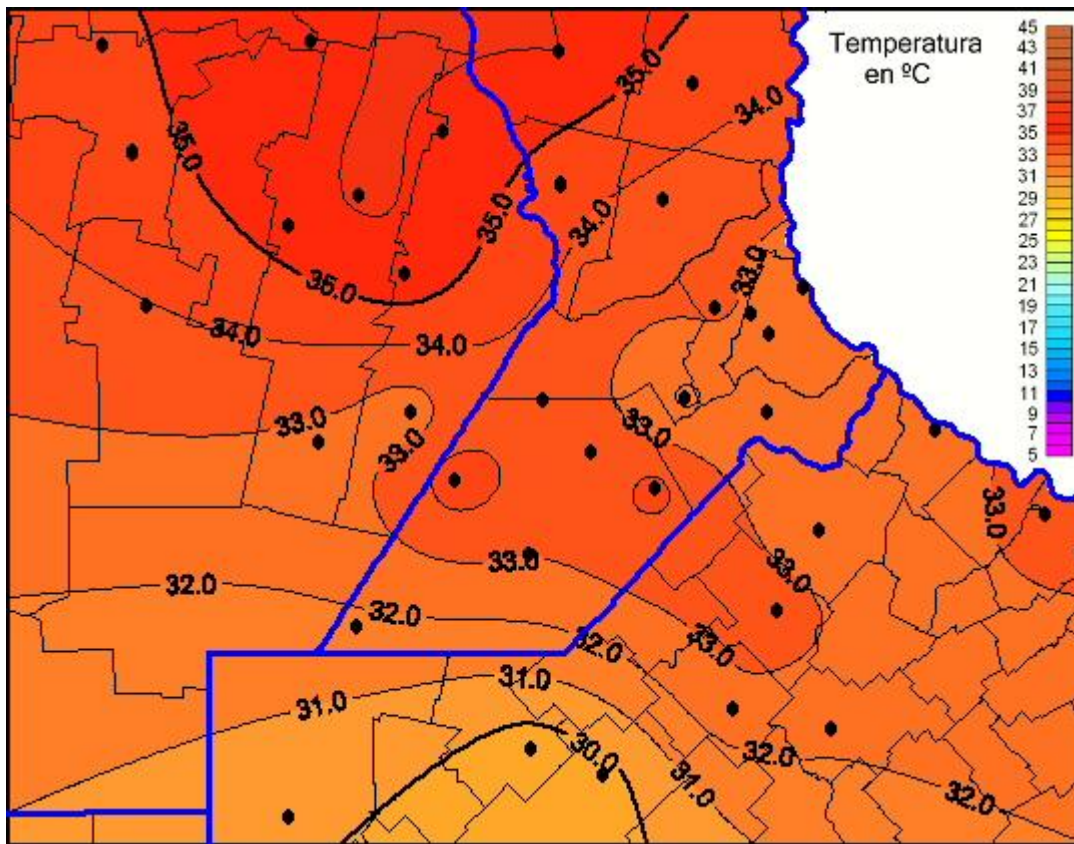

Temperaturas Máximas

Mapa de temperaturas máximas de las últimas 24 horas.
(Desde las 8:00AM hasta las 8:00AM). Se actualiza a las 10:00hs.