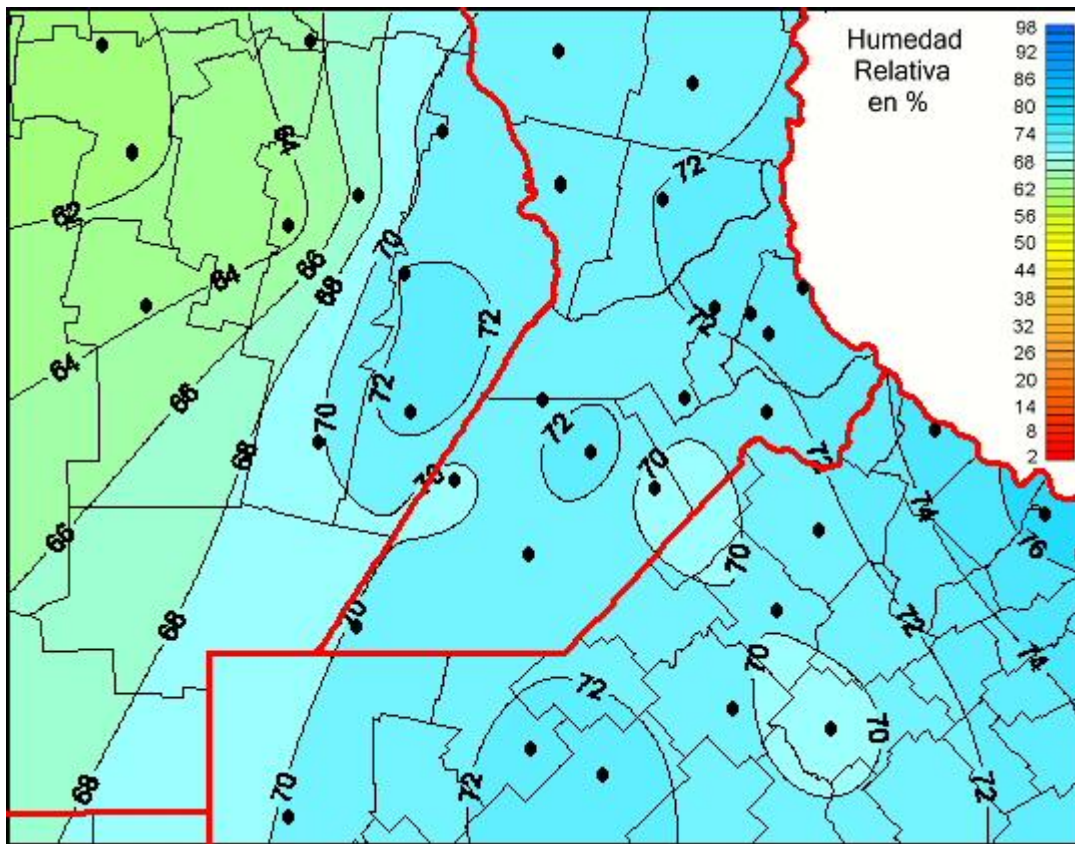

## Humedad Relativa

Mapa de humedad relativa de las últimas 24 horas.  
(Desde las 8:00AM hasta las 8:00AM). Se actualiza a las 10:00hs.