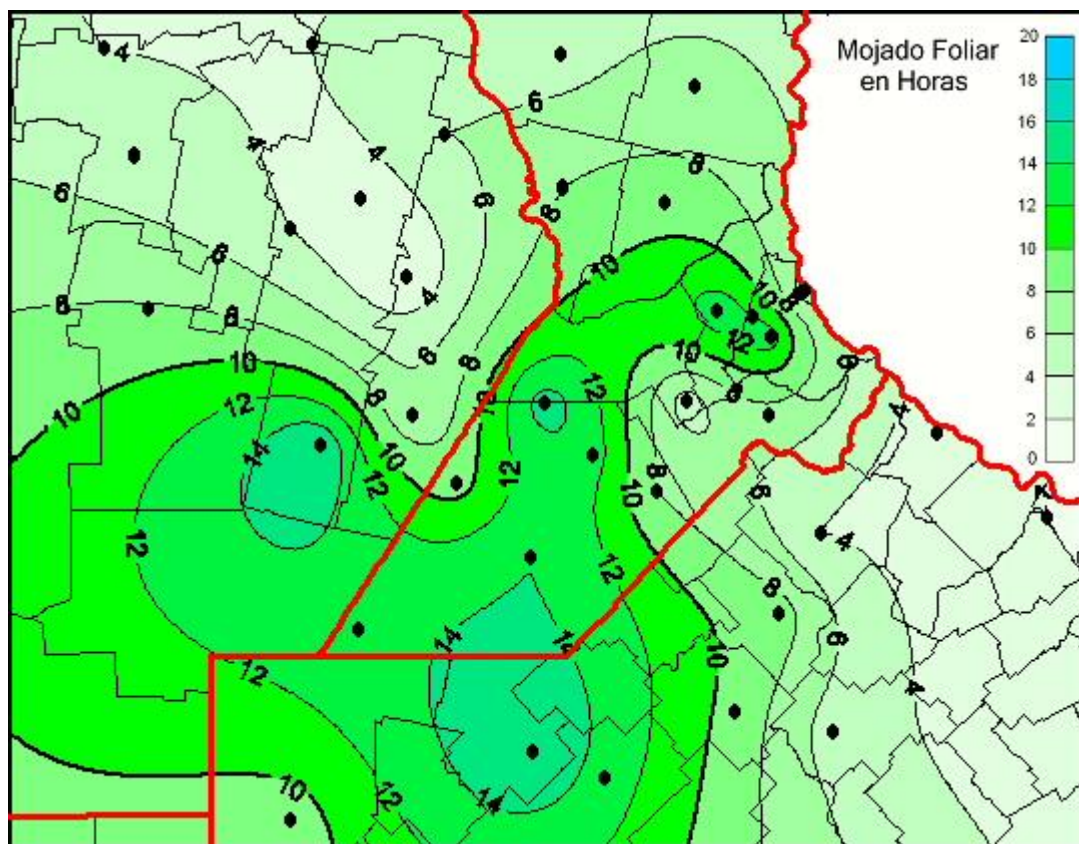

## Humedad de Hoja

Mapa de humedad de hoja de las las últimas 24 horas.  
(Desde las 8:00AM hasta las 8:00AM). Se actualiza a las 10:00hs.