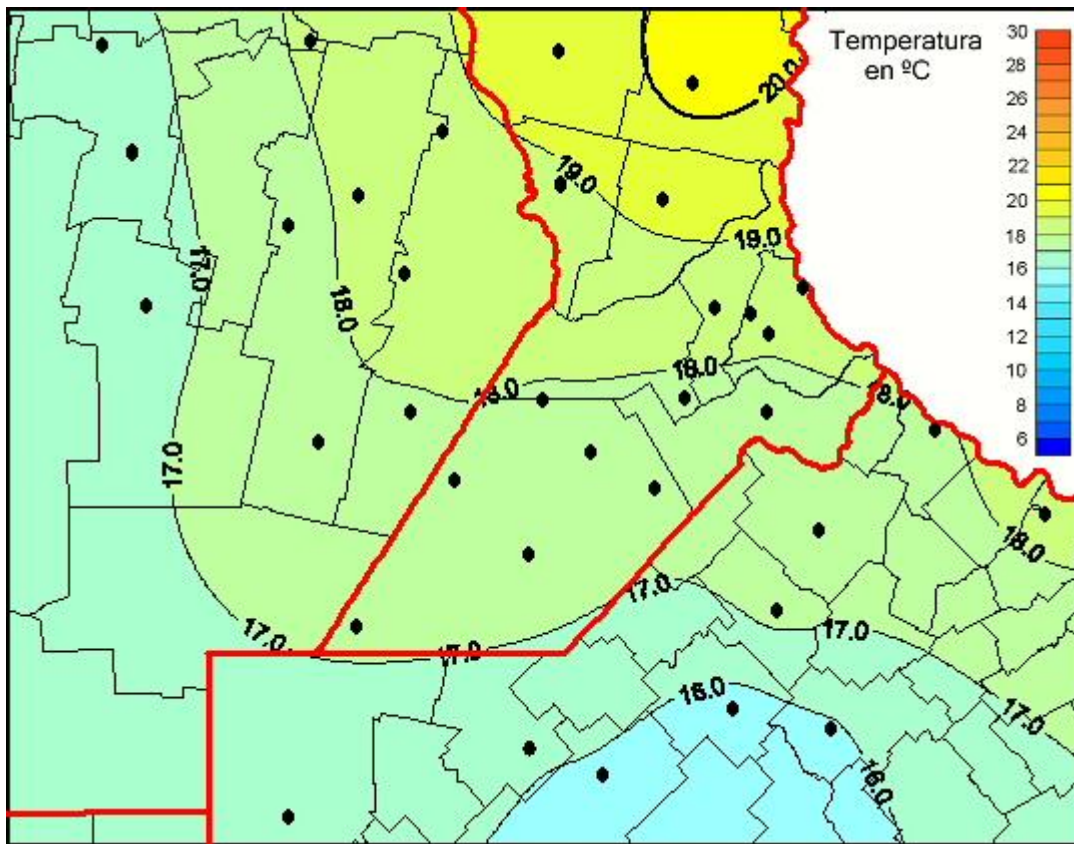

Temperaturas Medias

Mapa de temperaturas medias de las las últimas 72 horas.
(Desde las 8:00AM hasta las 8:00AM). Se actualiza a las 10:00hs.