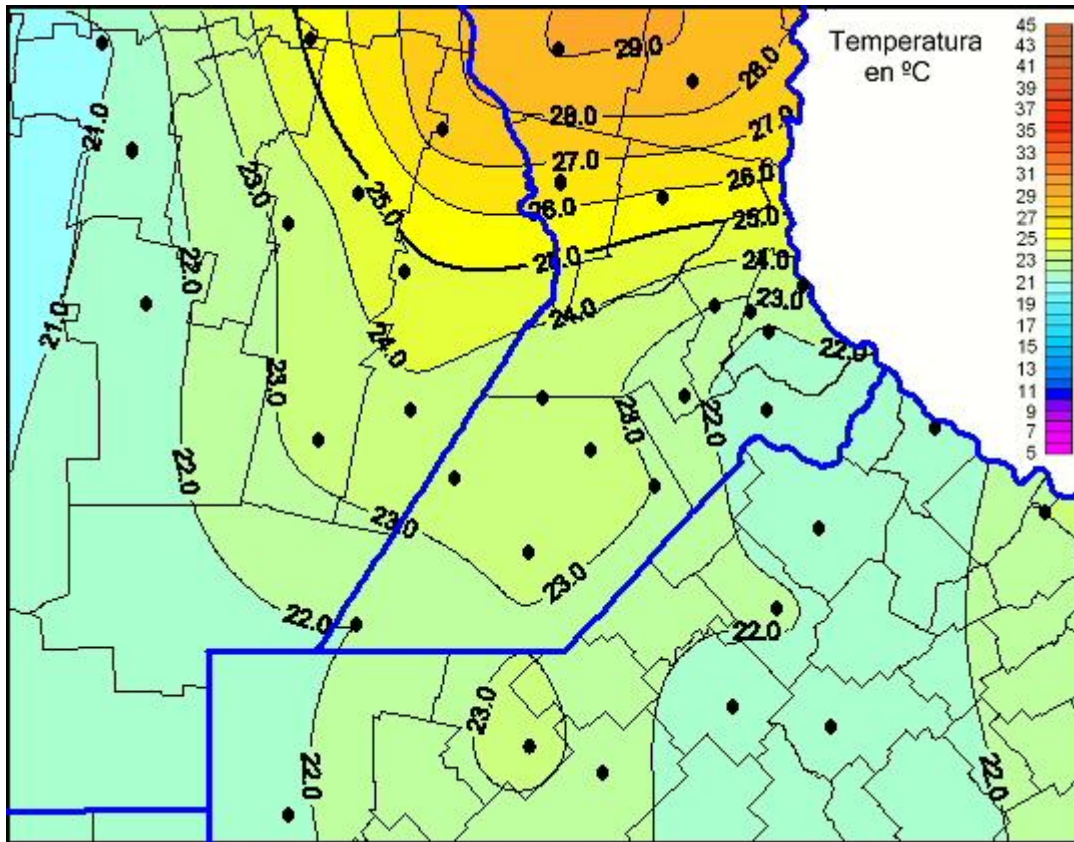

Temperaturas Máximas

Mapa de temperaturas máximas de las últimas 72 horas.
(Desde las 8:00AM hasta las 8:00AM). Se actualiza a las 10:00hs.