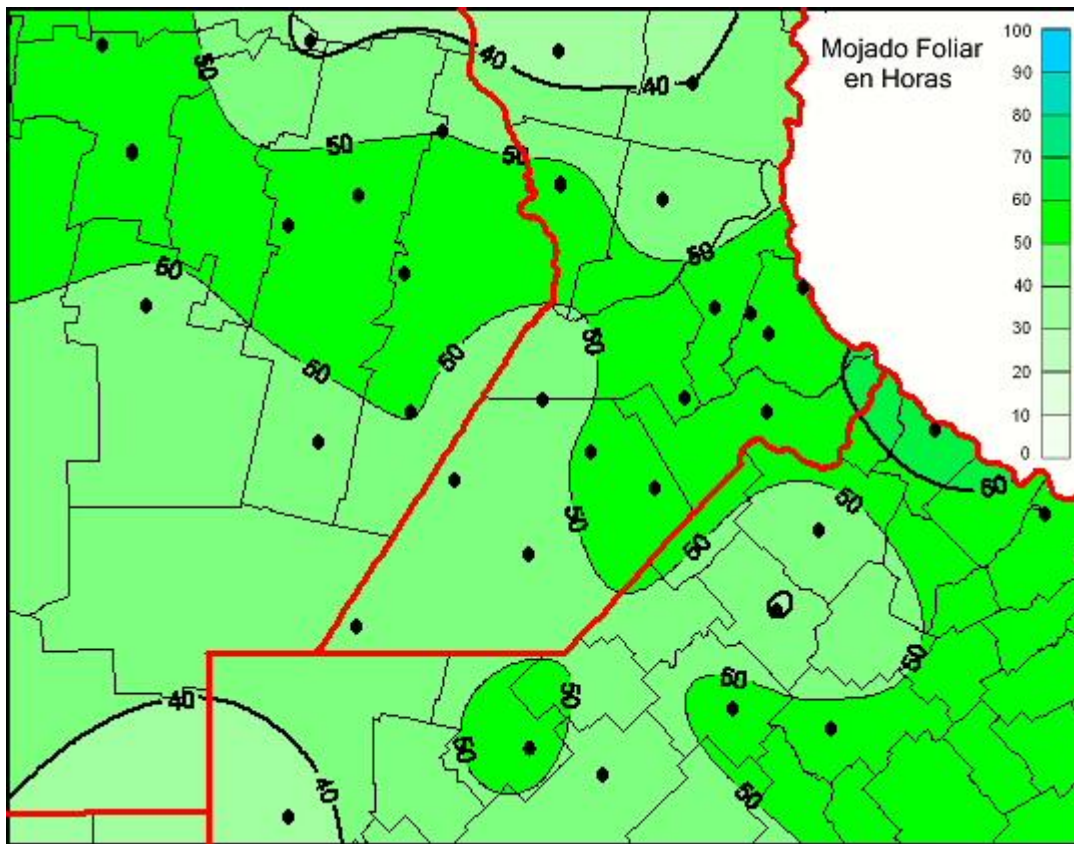

Humedad de Hoja

Mapa de humedad de hoja de las últimas 72 horas.
(Desde las 8:00AM hasta las 8:00AM). Se actualiza a las 10:00hs.