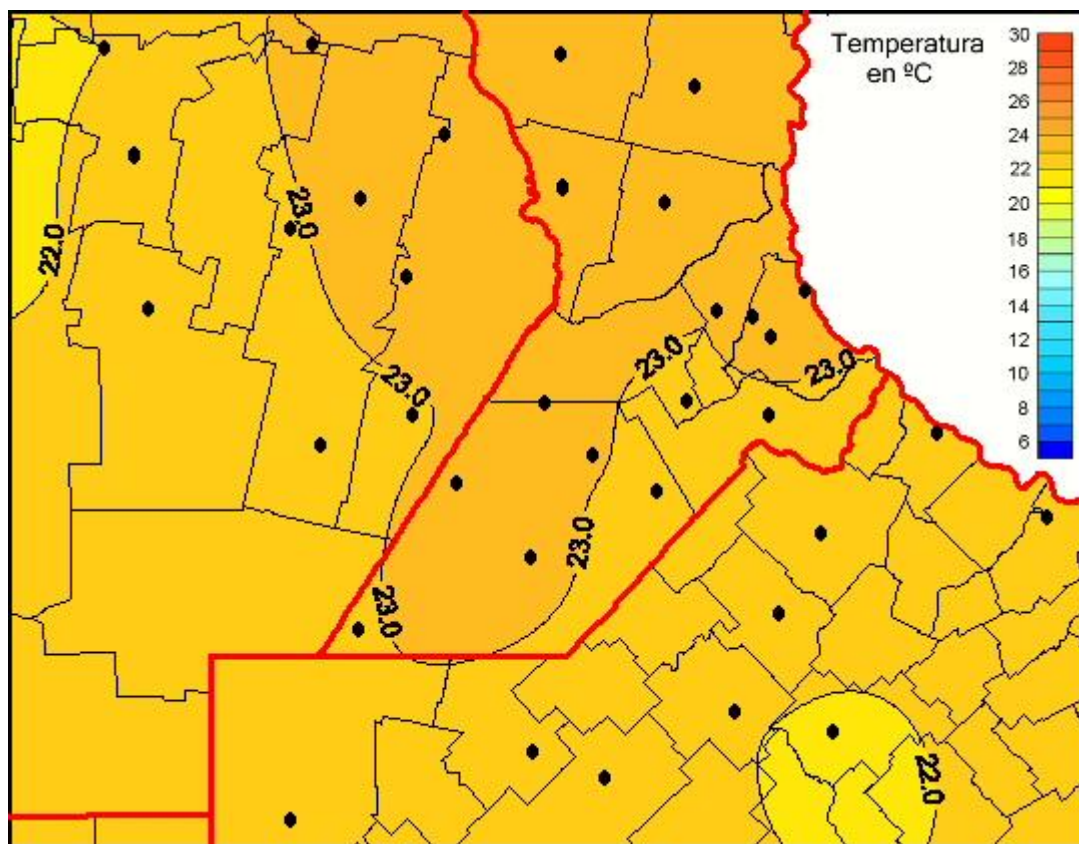

## Temperaturas Medias

Mapa de temperaturas medias de las últimas 24 horas.  
(Desde las 8:00AM hasta las 8:00AM). Se actualiza a las 10:00hs.