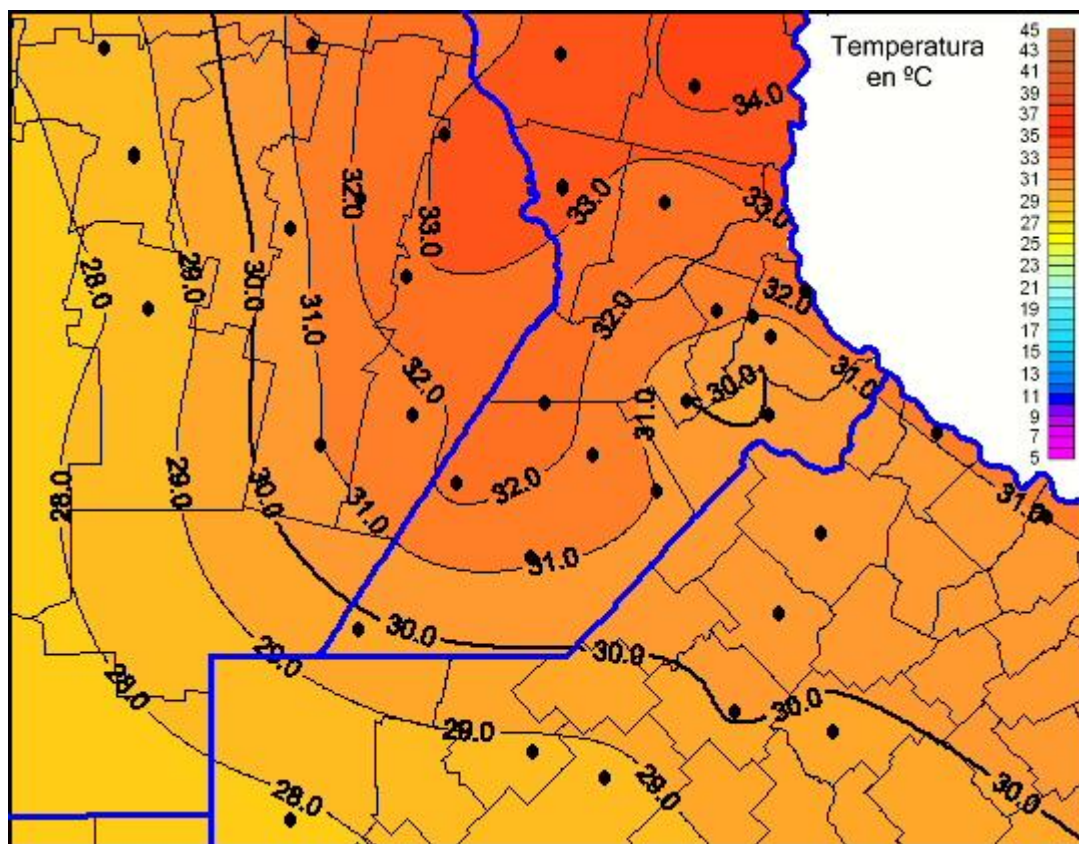

## Temperaturas Máximas

Mapa de temperaturas máximas de las últimas 24 horas.  
(Desde las 8:00AM hasta las 8:00AM). Se actualiza a las 10:00hs.