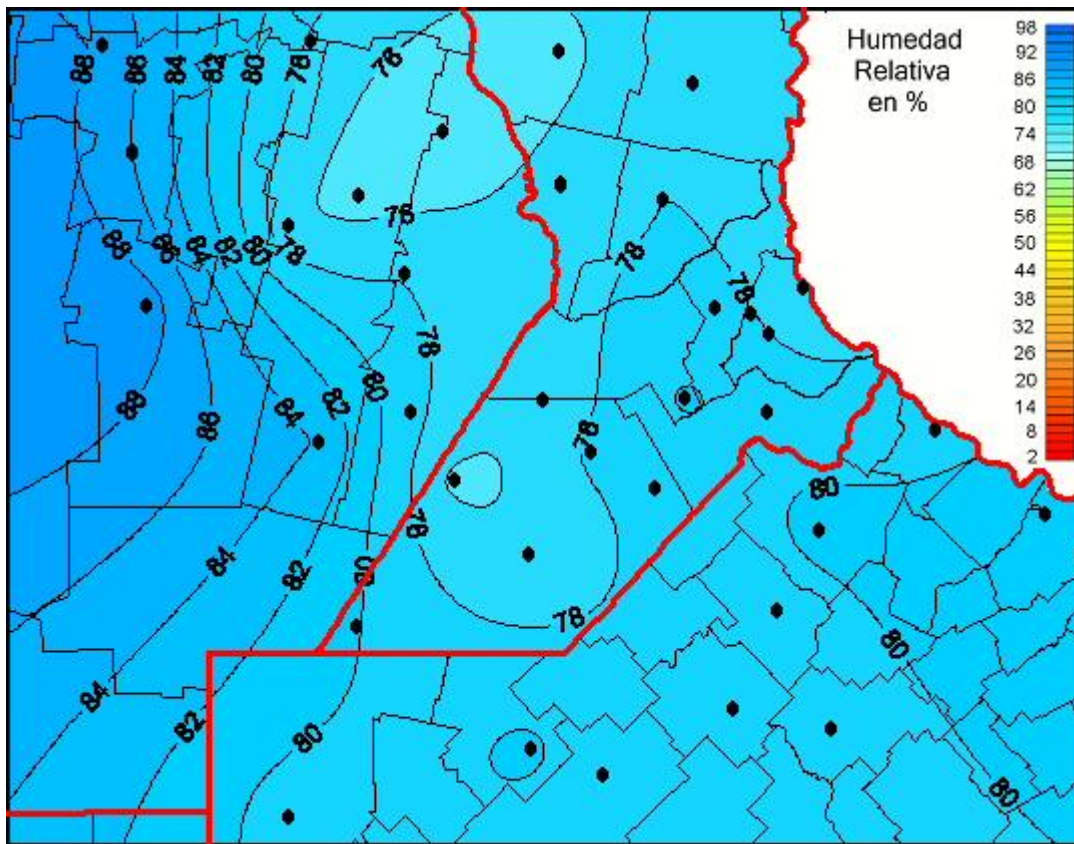

## Humedad Relativa

Mapa de humedad relativa de las últimas 24 horas.  
(Desde las 8:00AM hasta las 8:00AM). Se actualiza a las 10:00hs.