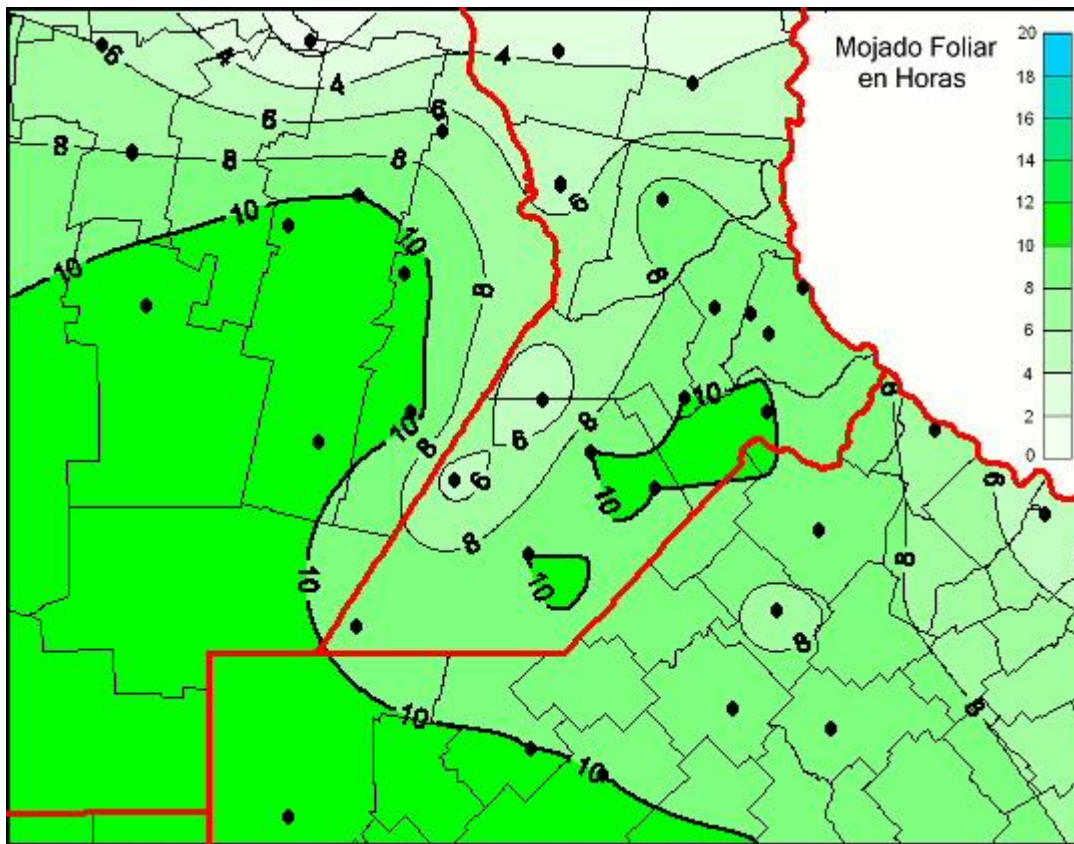

Humedad de Hoja

Mapa de humedad de hoja de las últimas 24 horas.
(Desde las 8:00AM hasta las 8:00AM). Se actualiza a las 10:00hs.