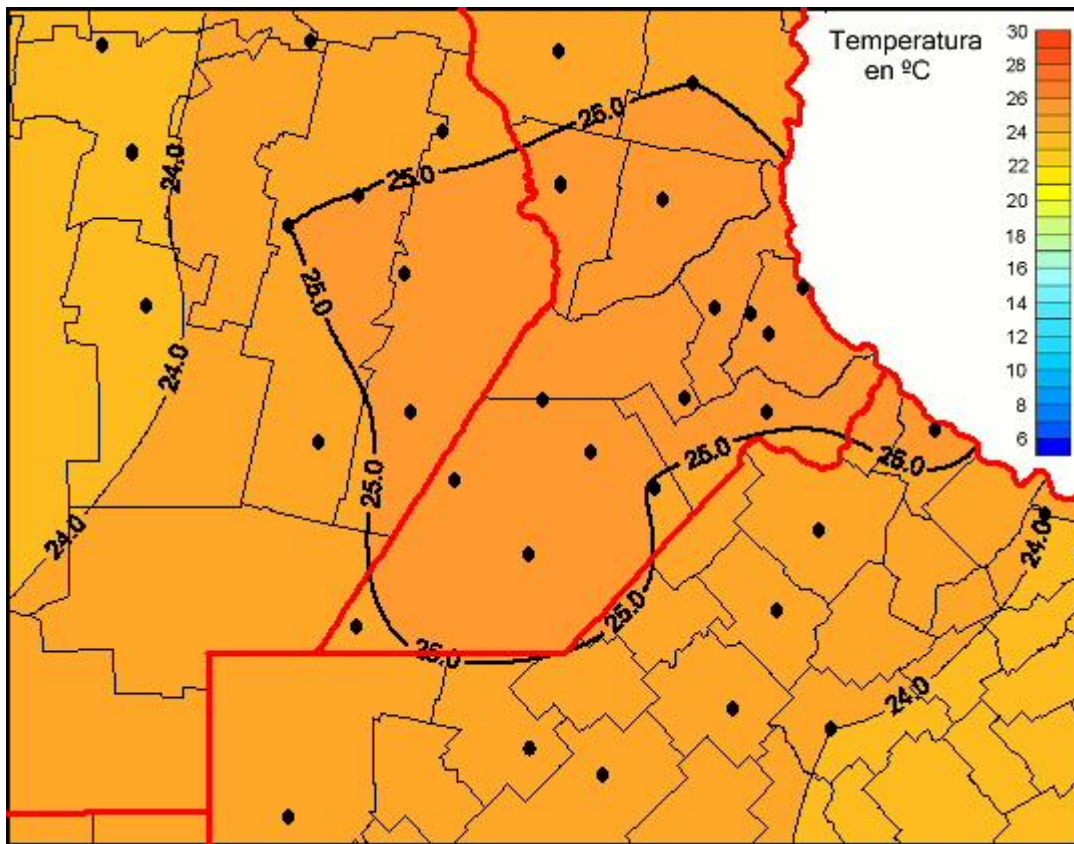

## Temperaturas Medias

Mapa de temperaturas medias de las las últimas 24 horas.  
(Desde las 8:00AM hasta las 8:00AM). Se actualiza a las 10:00hs.