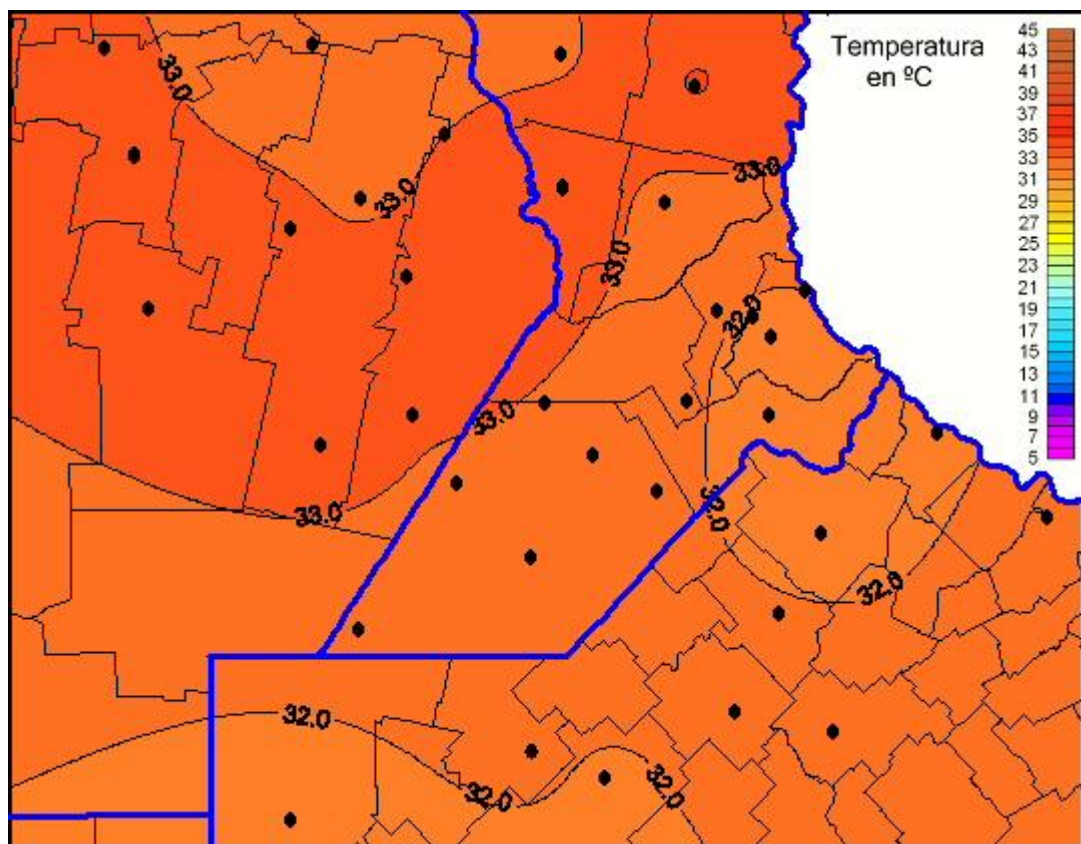

Temperaturas Máximas

Mapa de temperaturas máximas de las últimas 24 horas.
(Desde las 8:00AM hasta las 8:00AM). Se actualiza a las 10:00hs.