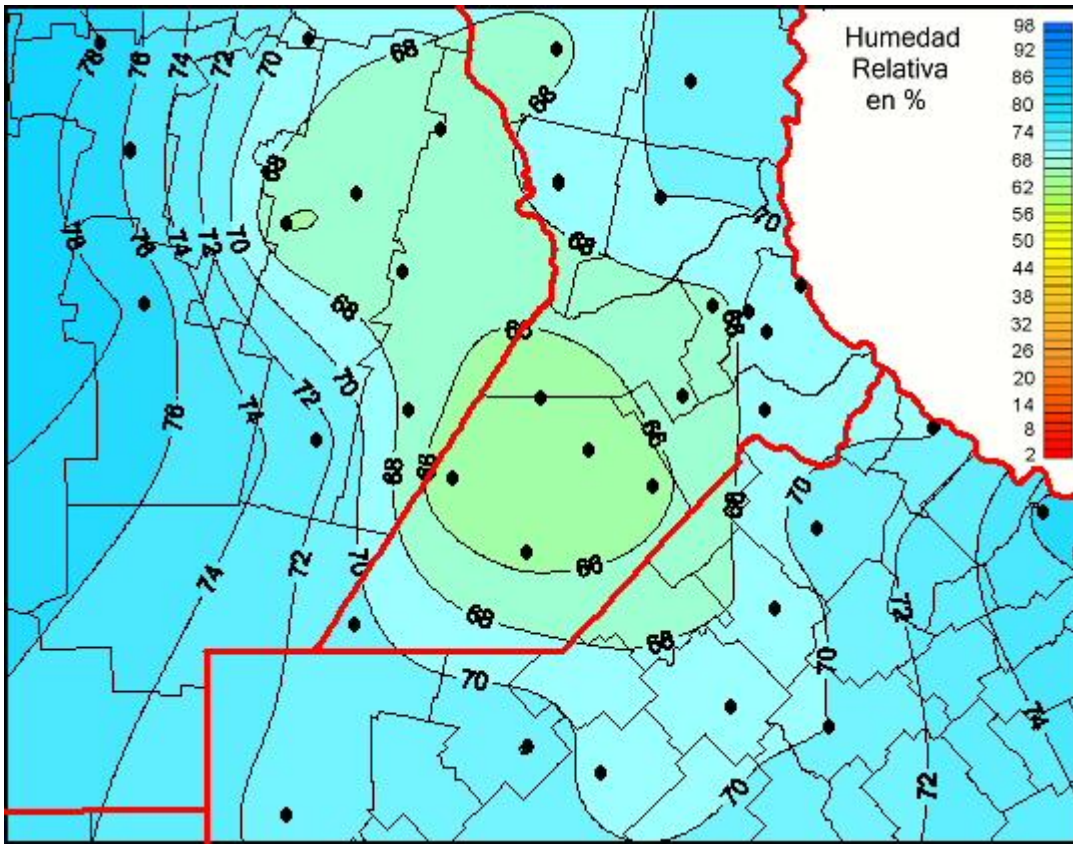

Humedad Relativa

Mapa de humedad relativa de las últimas 24 horas.
(Desde las 8:00AM hasta las 8:00AM). Se actualiza a las 10:00hs.