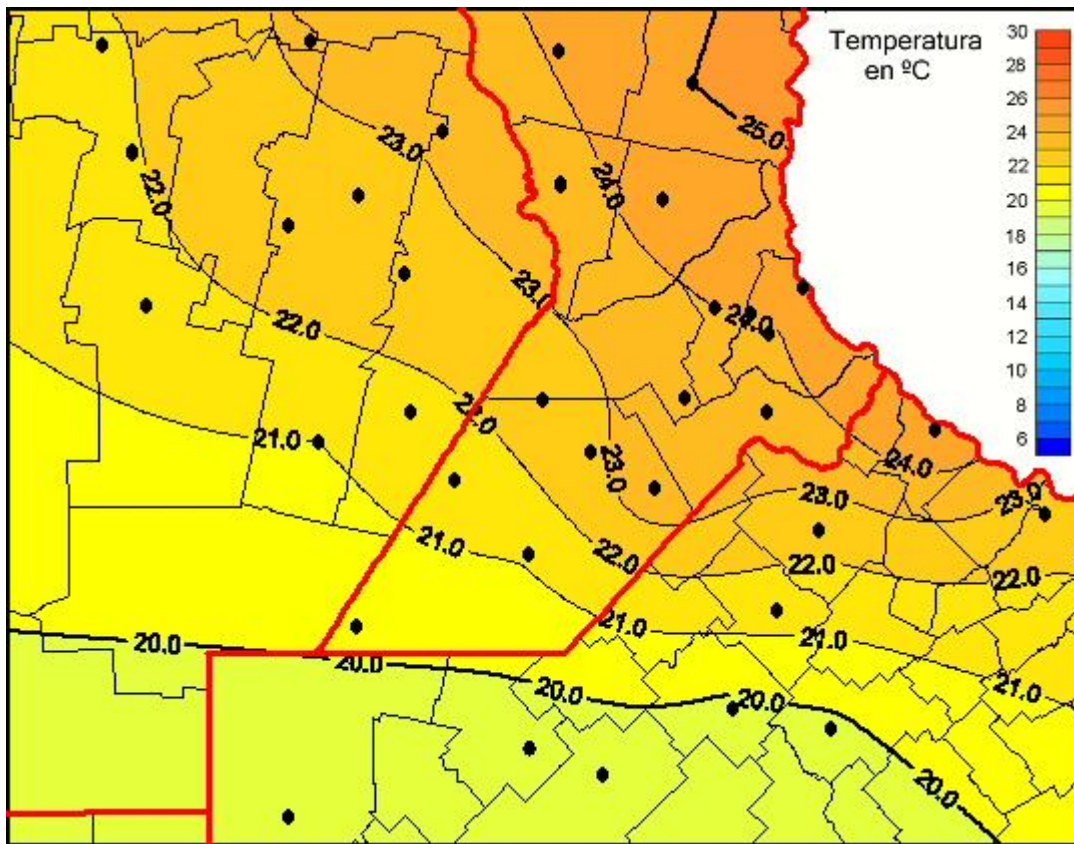

Temperaturas Medias

Mapa de temperaturas medias de las las últimas 24 horas.
(Desde las 8:00AM hasta las 8:00AM). Se actualiza a las 10:00hs.