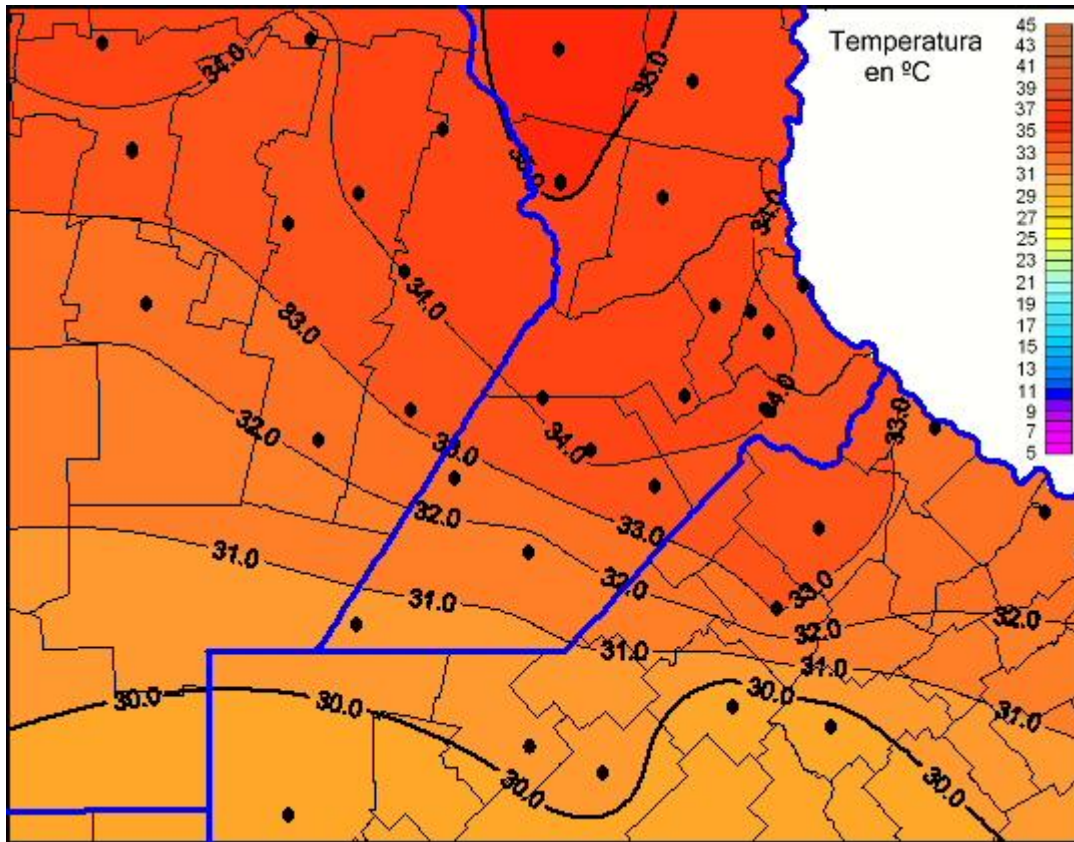

## Temperaturas Máximas

Mapa de temperaturas máximas de las últimas 24 horas.  
(Desde las 8:00AM hasta las 8:00AM). Se actualiza a las 10:00hs.