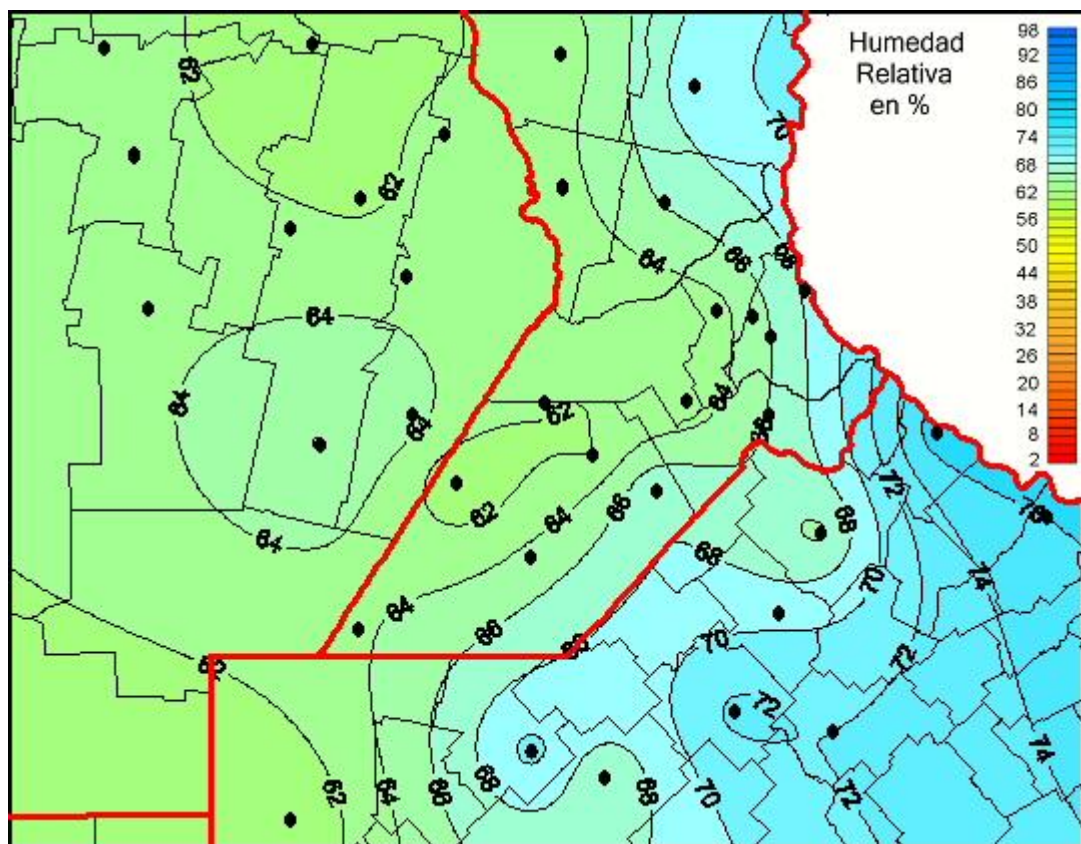

## Humedad Relativa

Mapa de humedad relativa de las últimas 24 horas.  
(Desde las 8:00AM hasta las 8:00AM). Se actualiza a las 10:00hs.