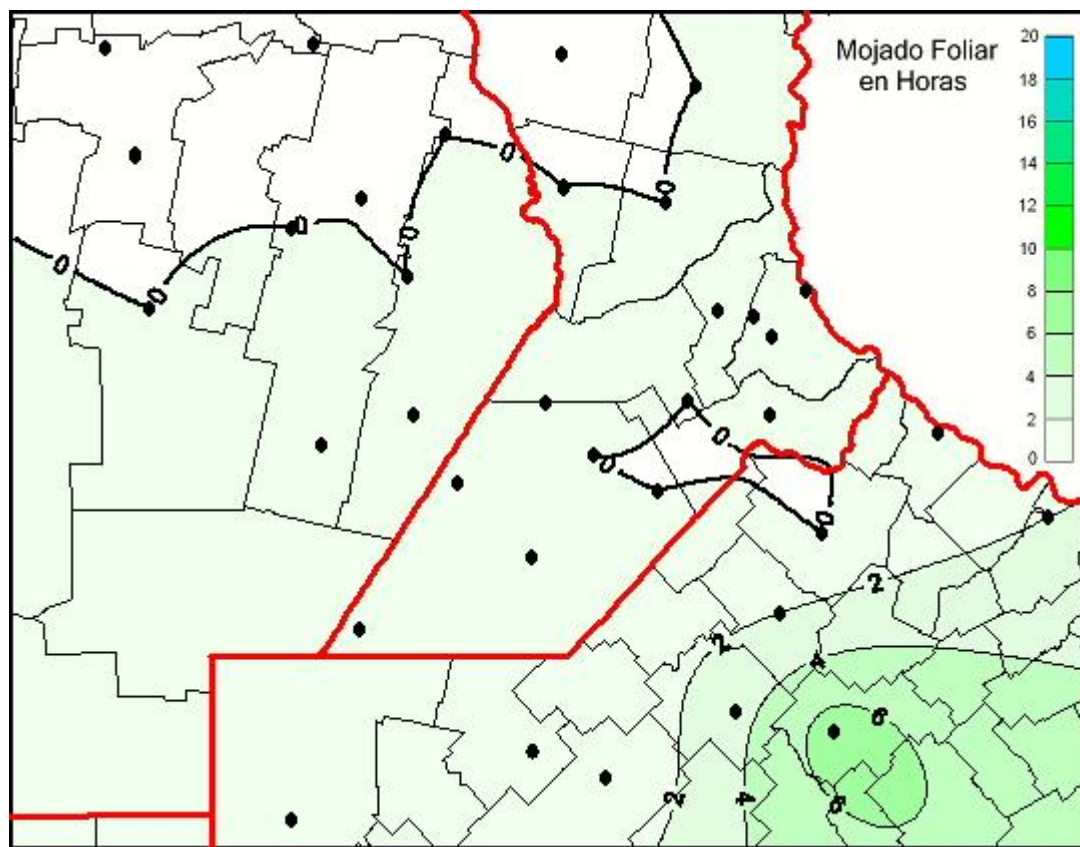

Humedad de Hoja

Mapa de humedad de hoja de las últimas 24 horas.
(Desde las 8:00AM hasta las 8:00AM). Se actualiza a las 10:00hs.