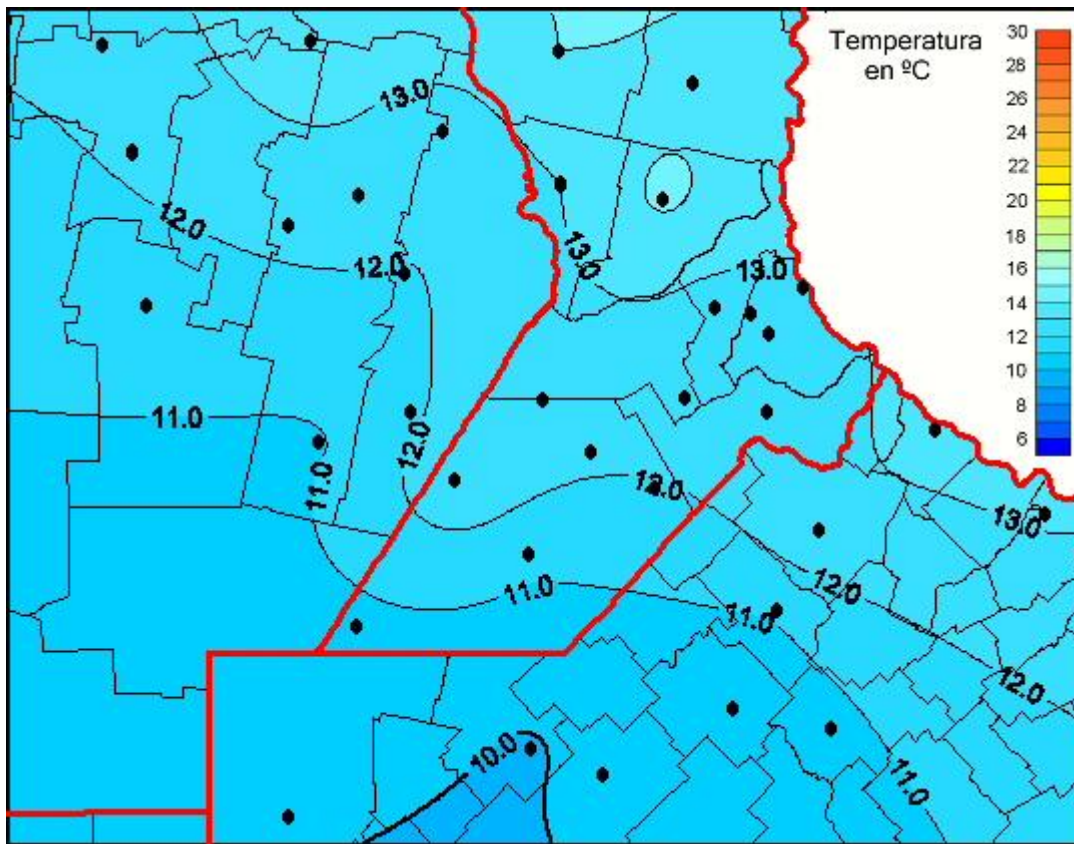

# Temperaturas Medias

Mapa de temperaturas medias de las las últimas 24 horas.  
(Desde las 8:00AM hasta las 8:00AM). Se actualiza a las 10:00hs.