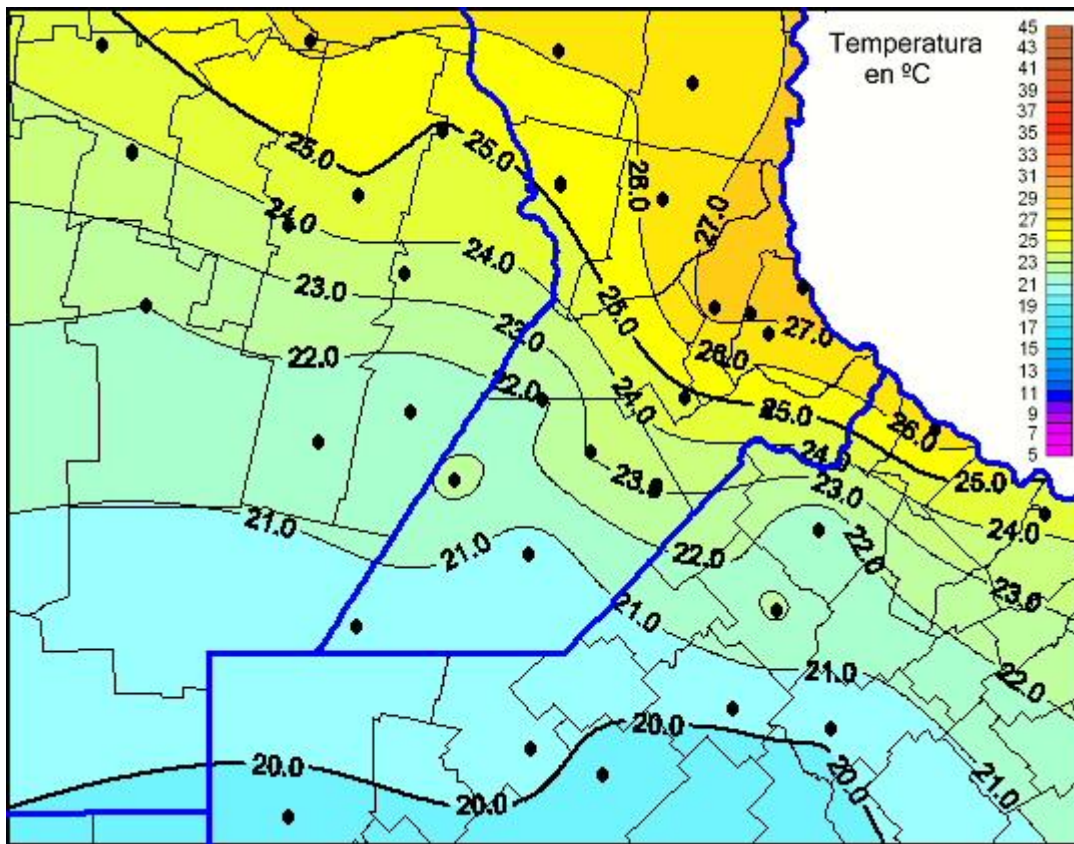

Temperaturas Máximas

Mapa de temperaturas máximas de las las últimas 24 horas.
(Desde las 8:00AM hasta las 8:00AM). Se actualiza a las 10:00hs.