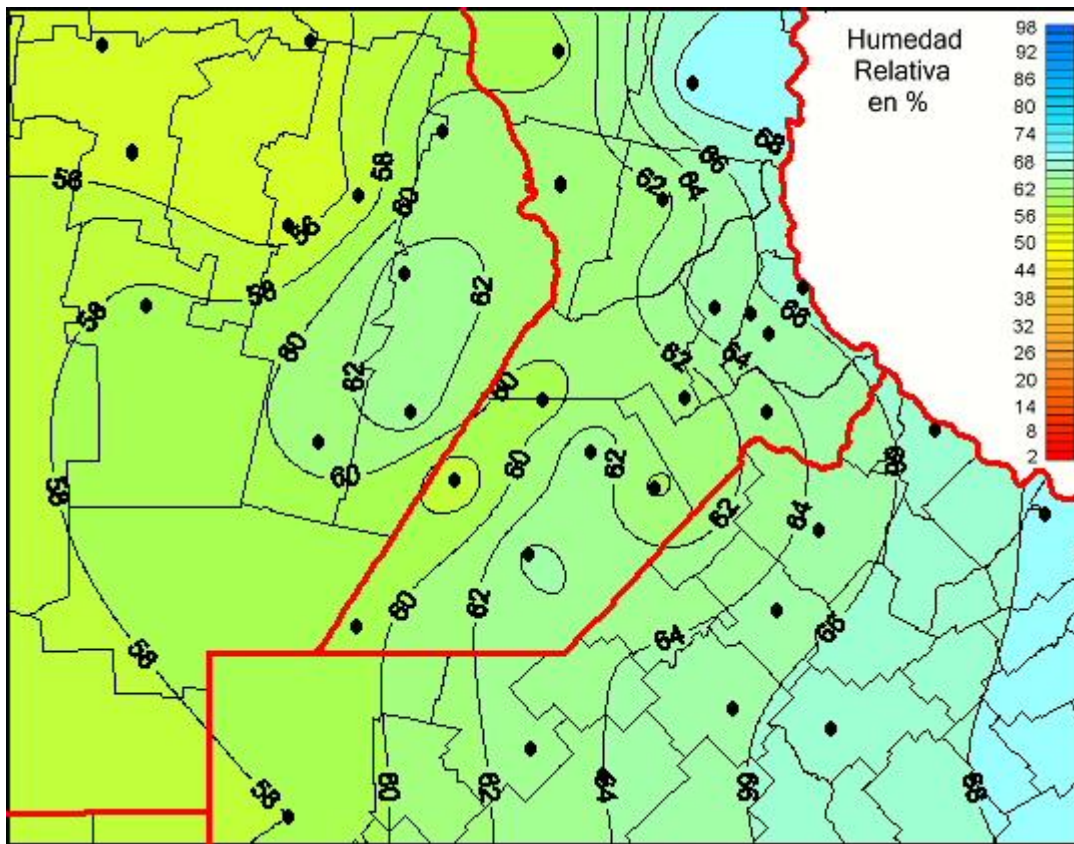

## Humedad Relativa

Mapa de humedad relativa de las últimas 24 horas.  
(Desde las 8:00AM hasta las 8:00AM). Se actualiza a las 10:00hs.