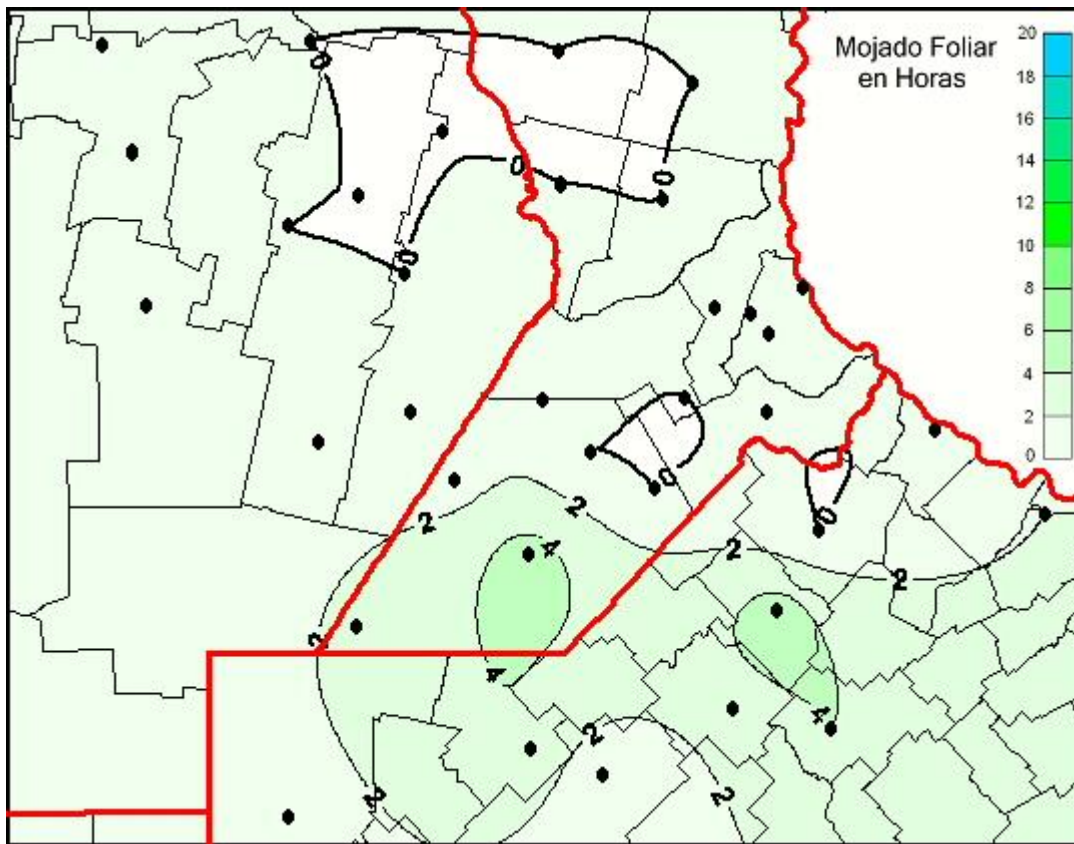

Humedad de Hoja

Mapa de humedad de hoja de las últimas 24 horas.
(Desde las 8:00AM hasta las 8:00AM). Se actualiza a las 10:00hs.