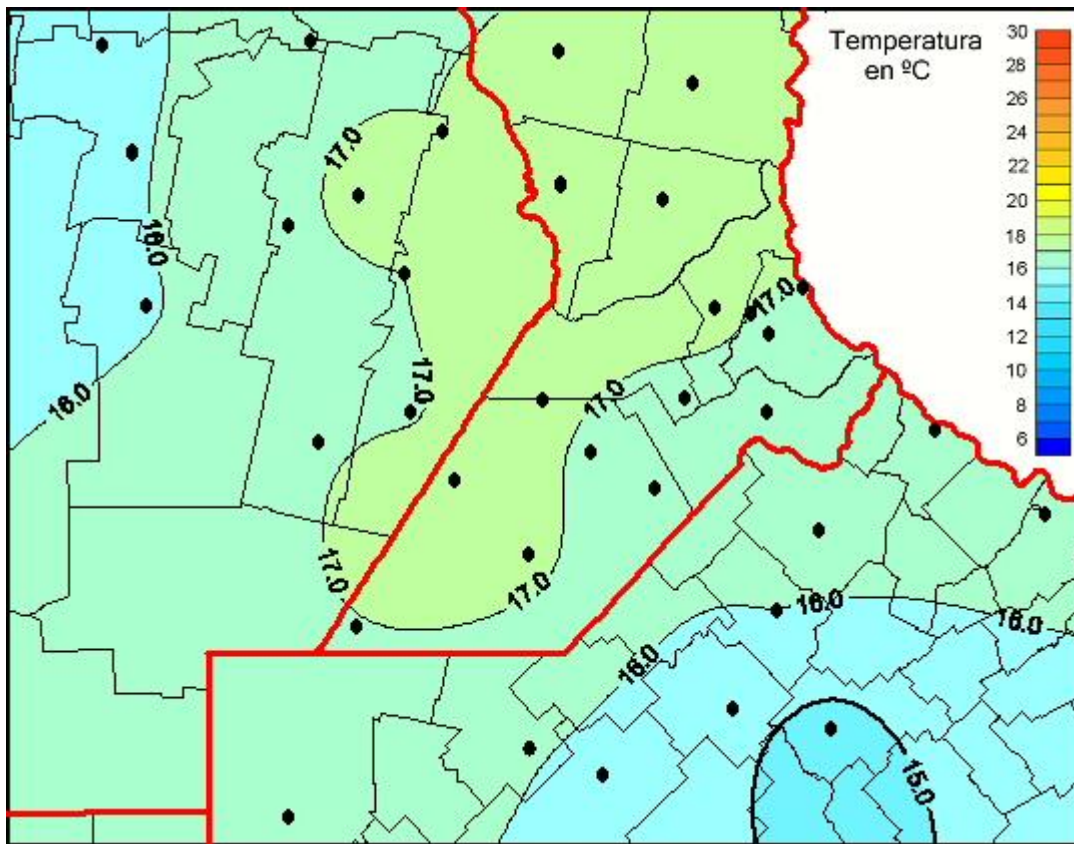

Temperaturas Medias

Mapa de temperaturas medias de las últimas 72 horas.
(Desde las 8:00AM hasta las 8:00AM). Se actualiza a las 10:00hs.