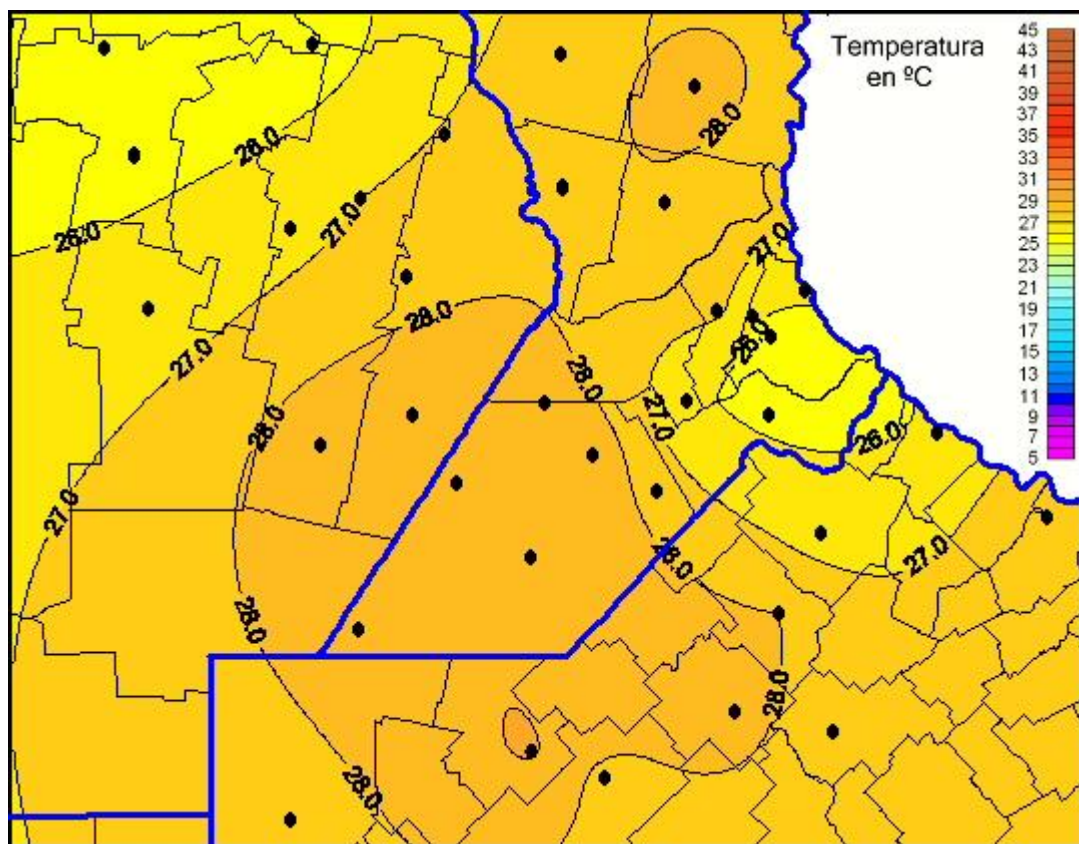

Temperaturas Máximas

Mapa de temperaturas máximas de las las últimas 72 horas.
(Desde las 8:00AM hasta las 8:00AM). Se actualiza a las 10:00hs.