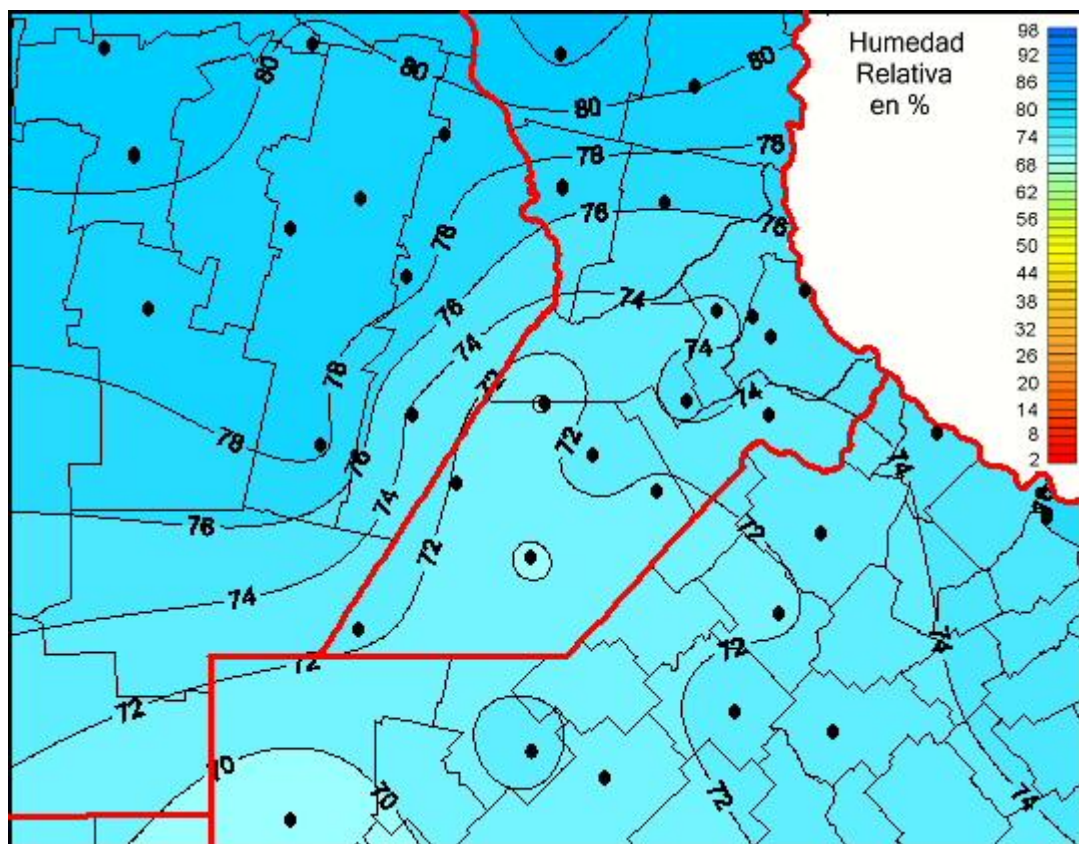

Humedad Relativa

Mapa de humedad relativa de las las últimas 72 horas.
(Desde las 8:00AM hasta las 8:00AM). Se actualiza a las 10:00hs.