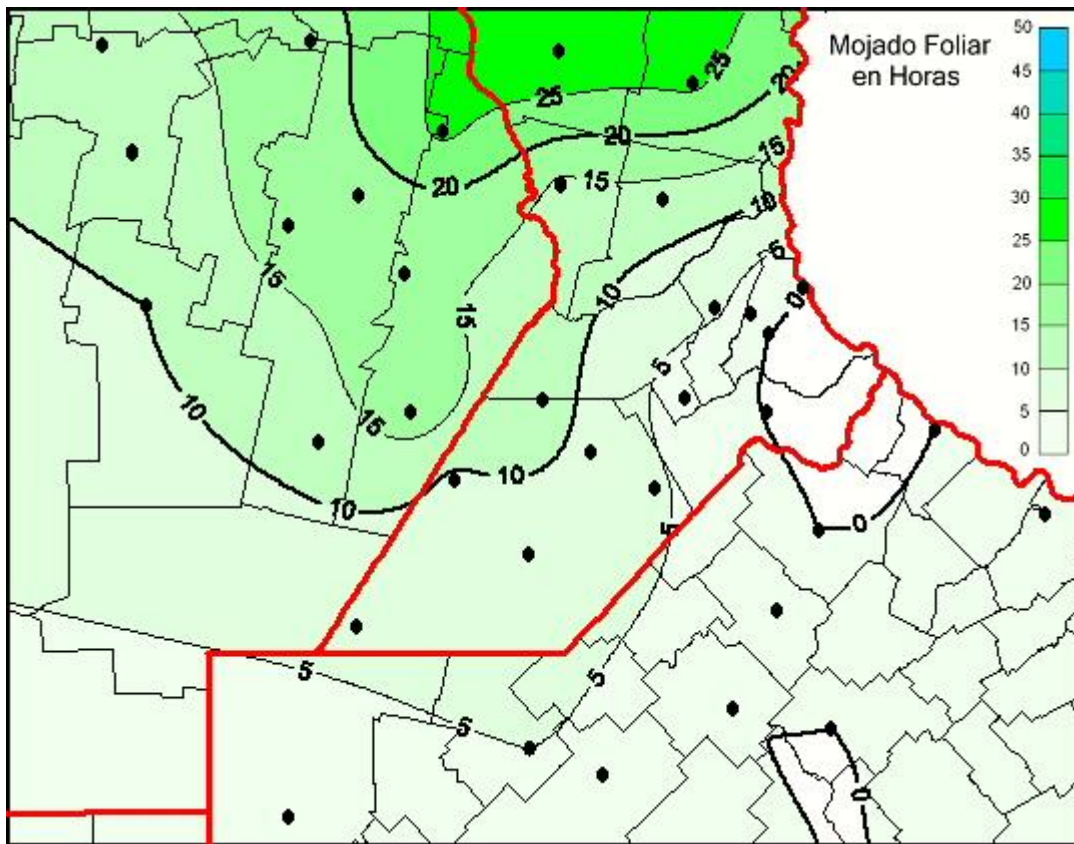

## Humedad de Hoja

Mapa de humedad de hoja de las últimas 72 horas.  
(Desde las 8:00AM hasta las 8:00AM). Se actualiza a las 10:00hs.