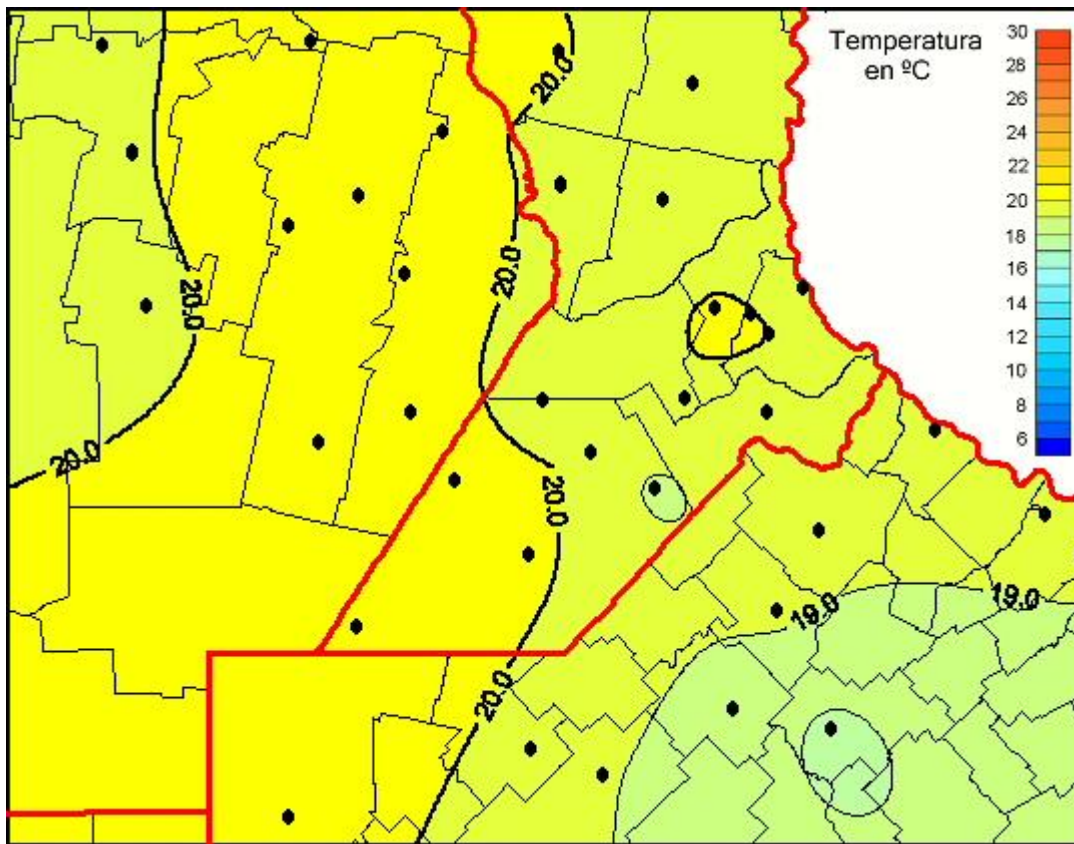

Temperaturas Medias

Mapa de temperaturas medias de las las últimas 24 horas.
(Desde las 8:00AM hasta las 8:00AM). Se actualiza a las 10:00hs.