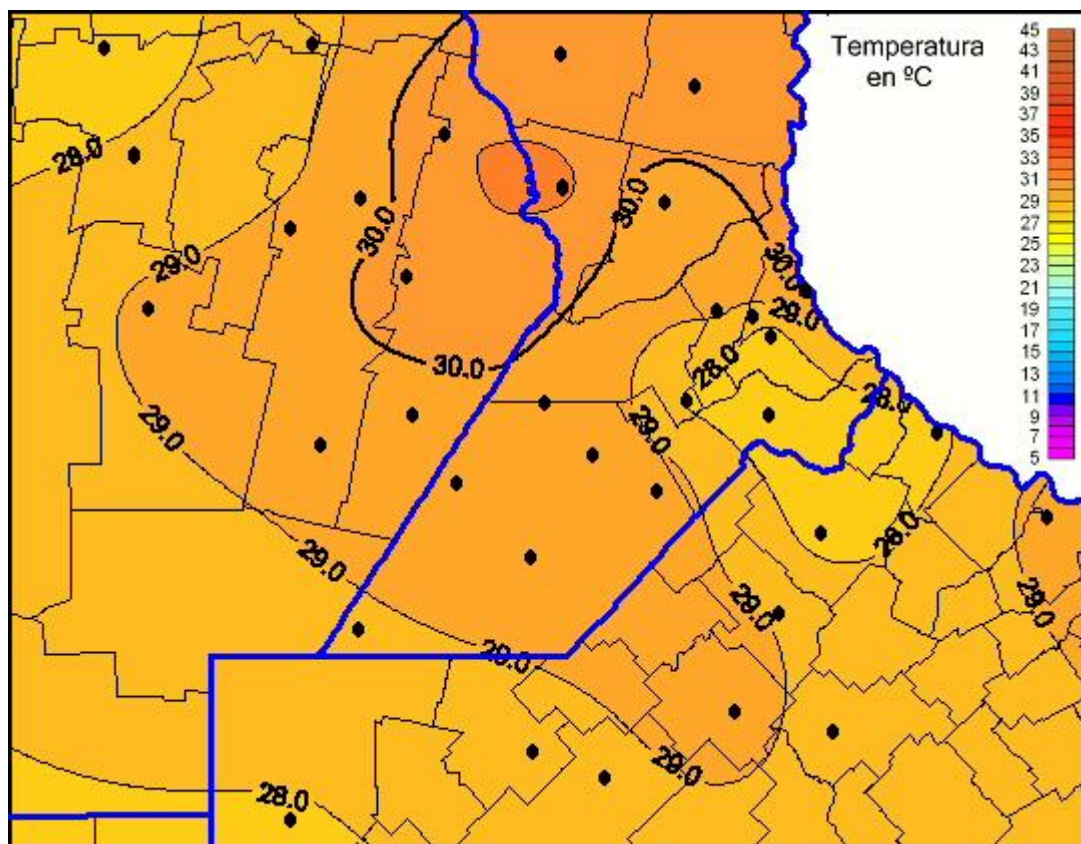

Temperaturas Máximas

Mapa de temperaturas máximas de las últimas 24 horas.
(Desde las 8:00AM hasta las 8:00AM). Se actualiza a las 10:00hs.