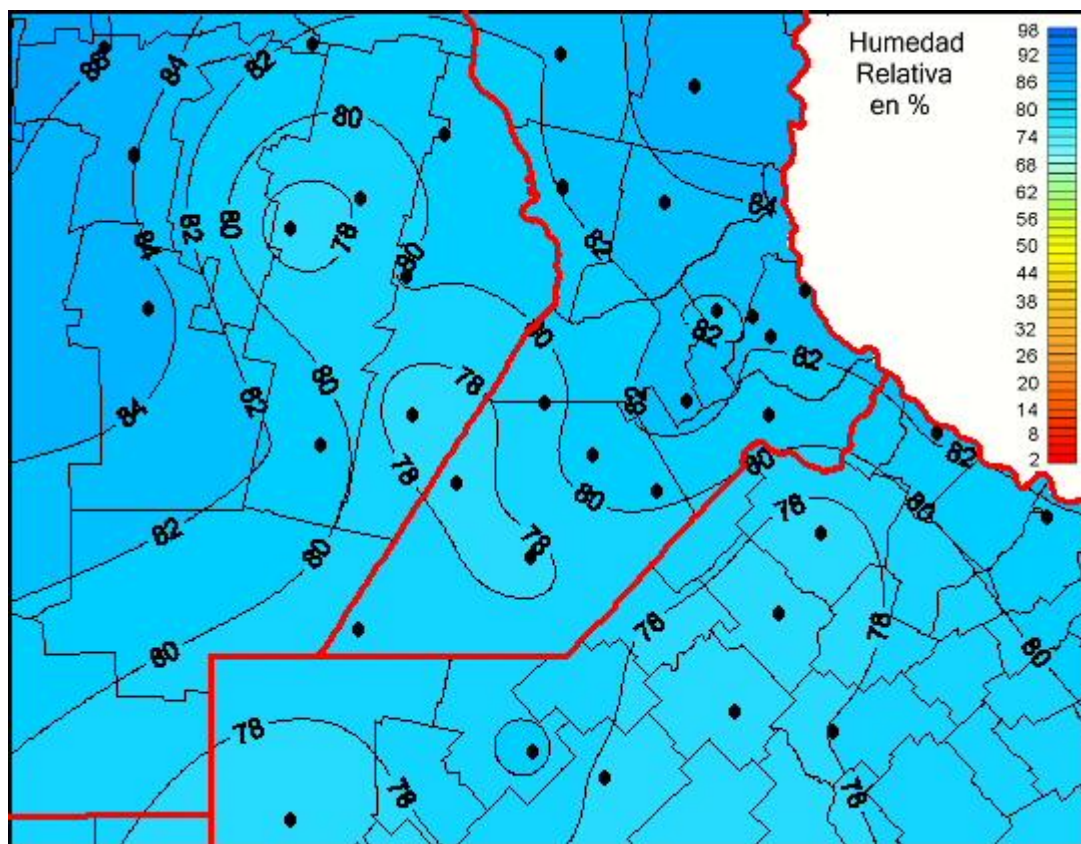

## Humedad Relativa

Mapa de humedad relativa de las las últimas 24 horas.  
(Desde las 8:00AM hasta las 8:00AM). Se actualiza a las 10:00hs.