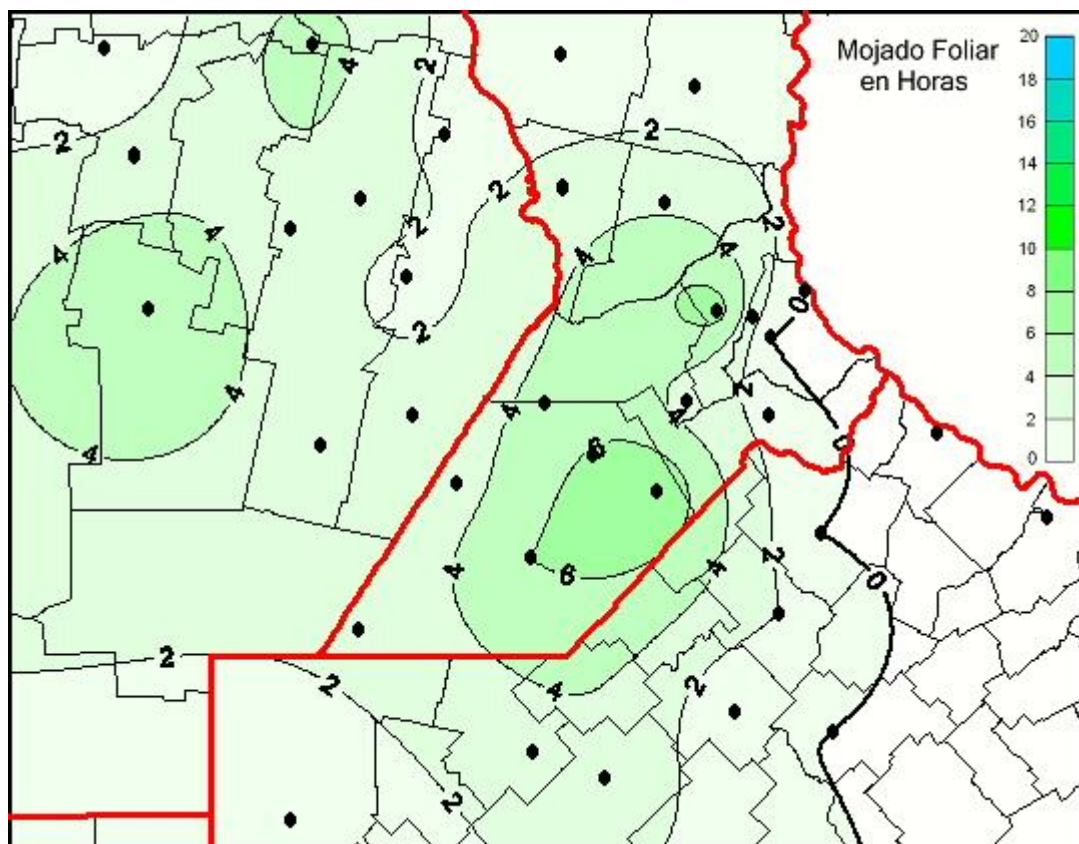

## Humedad de Hoja

Mapa de humedad de hoja de las las últimas 24 horas.  
(Desde las 8:00AM hasta las 8:00AM). Se actualiza a las 10:00hs.