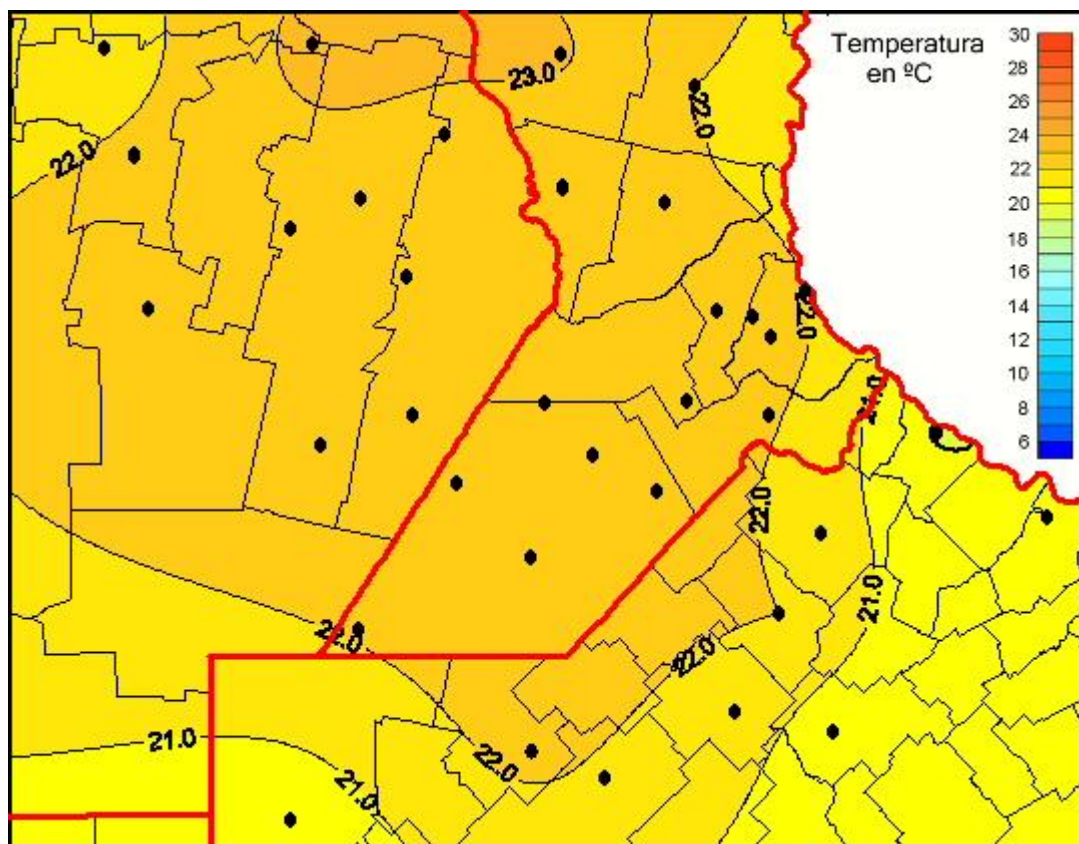

Temperaturas Medias

Mapa de temperaturas medias de las últimas 24 horas.
(Desde las 8:00AM hasta las 8:00AM). Se actualiza a las 10:00hs.