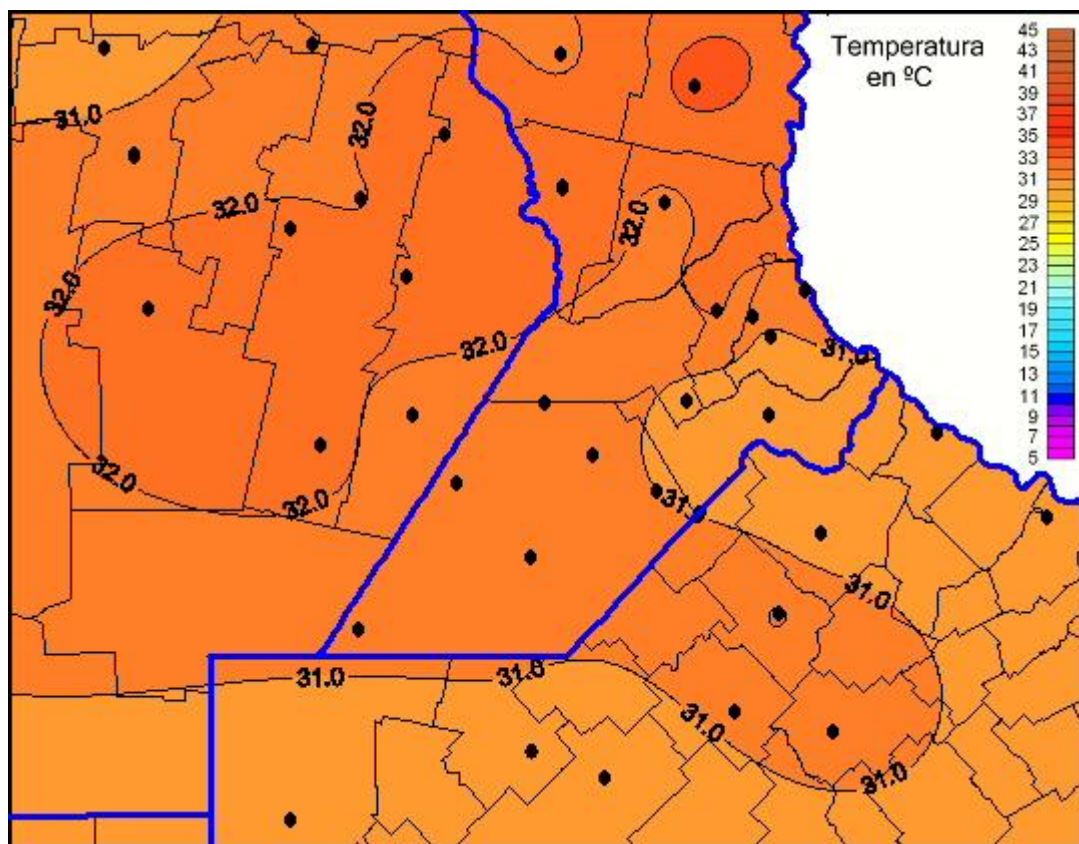

Temperaturas Máximas

Mapa de temperaturas máximas de las últimas 24 horas.
(Desde las 8:00AM hasta las 8:00AM). Se actualiza a las 10:00hs.