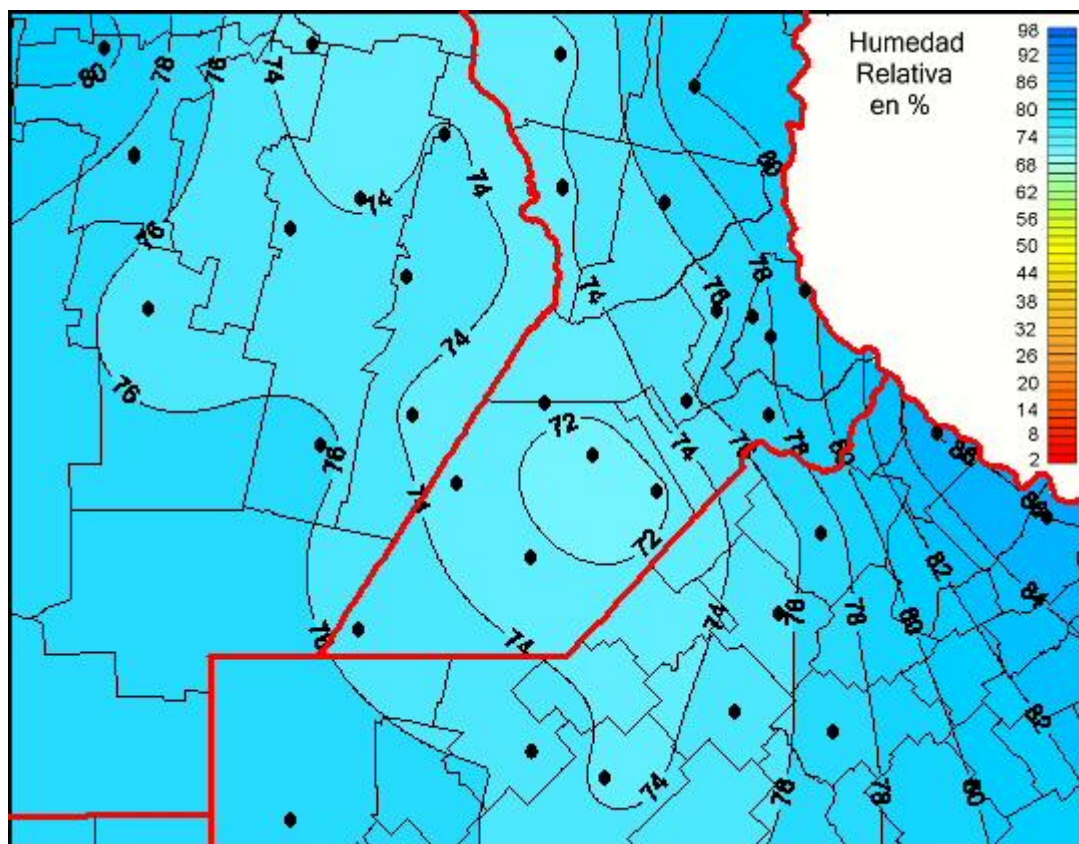

## Humedad Relativa

Mapa de humedad relativa de las últimas 24 horas.  
(Desde las 8:00AM hasta las 8:00AM). Se actualiza a las 10:00hs.