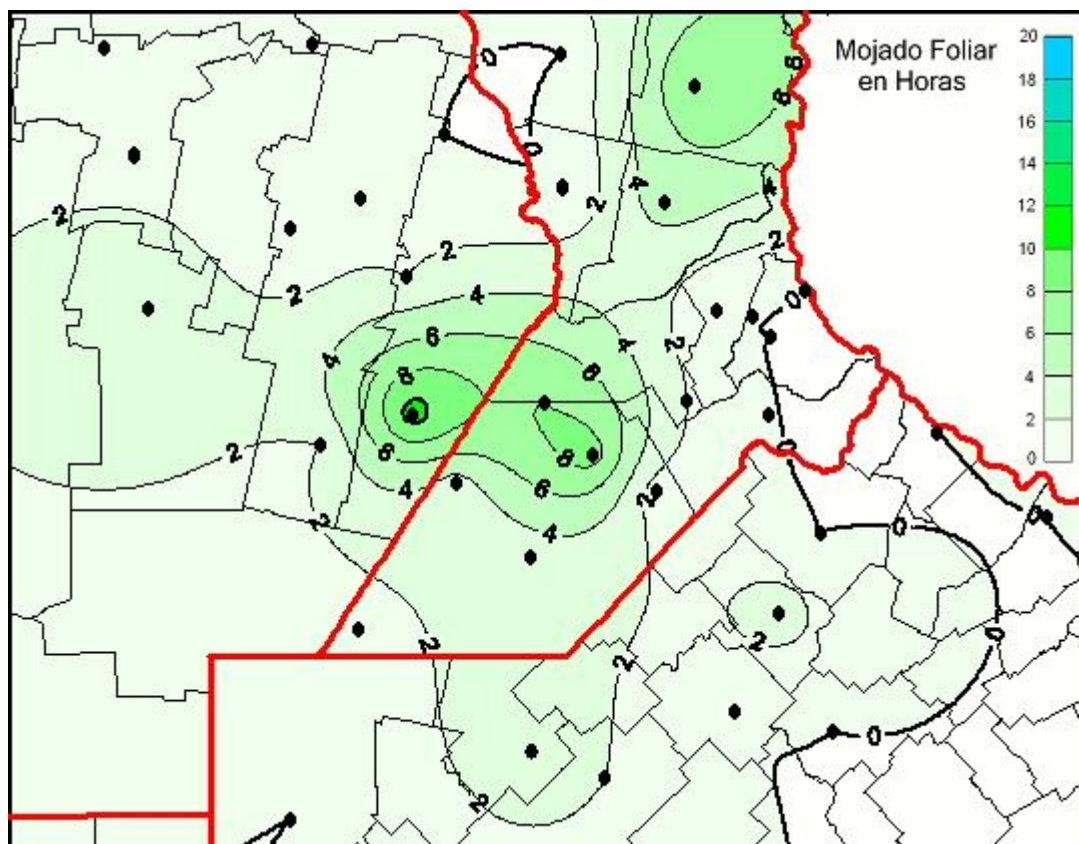

Humedad de Hoja

Mapa de humedad de hoja de las las últimas 24 horas.
(Desde las 8:00AM hasta las 8:00AM). Se actualiza a las 10:00hs.