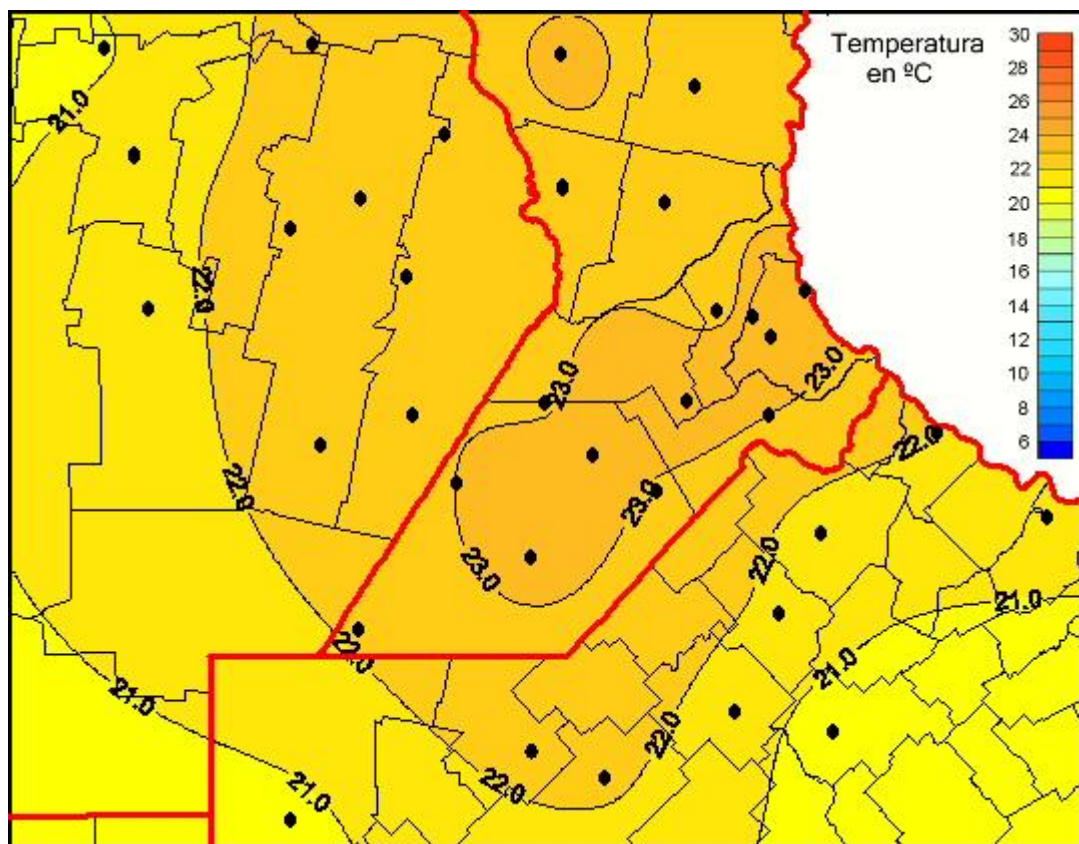

Temperaturas Medias

Mapa de temperaturas medias de las las últimas 24 horas.
(Desde las 8:00AM hasta las 8:00AM). Se actualiza a las 10:00hs.