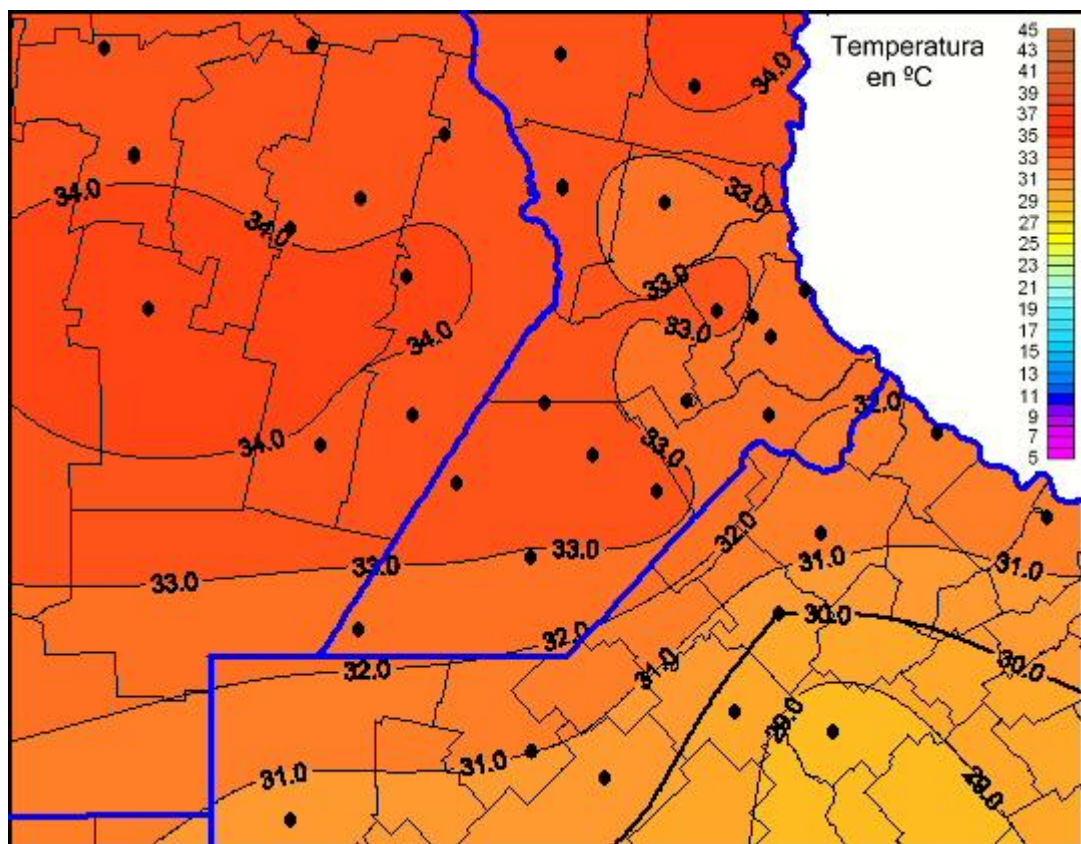

Temperaturas Máximas

Mapa de temperaturas máximas de las las últimas 24 horas.
(Desde las 8:00AM hasta las 8:00AM). Se actualiza a las 10:00hs.