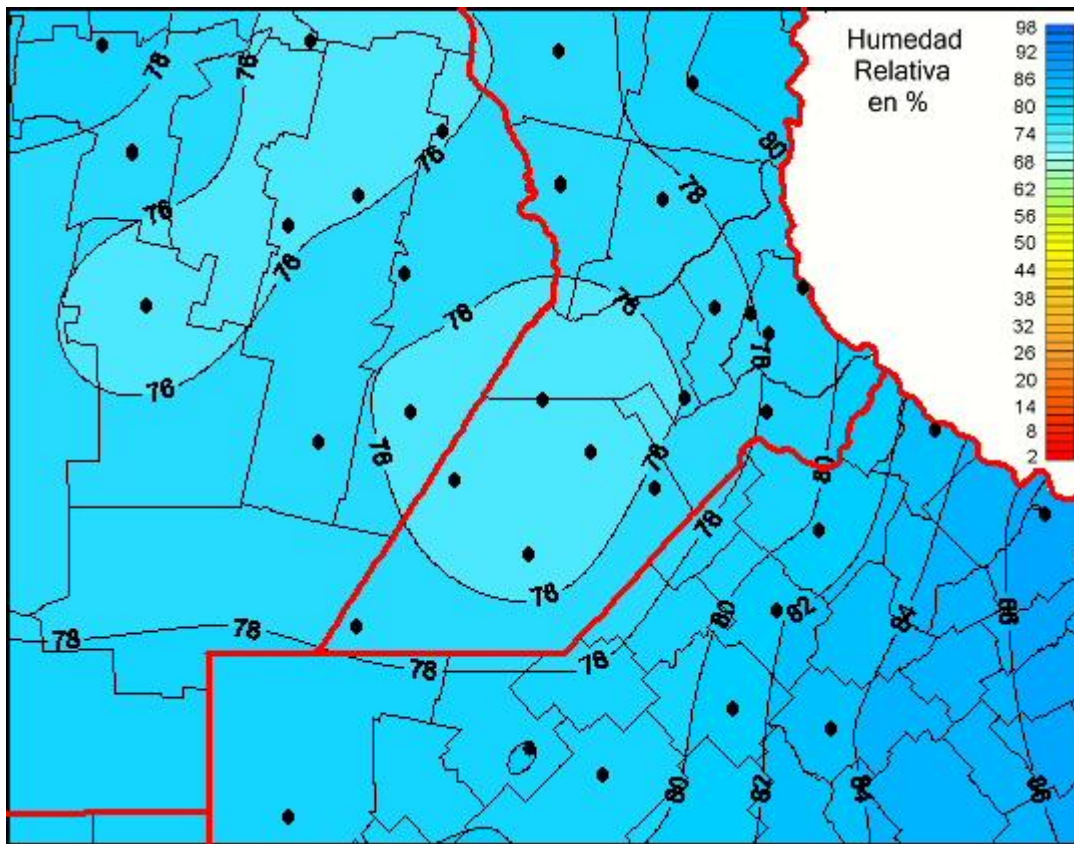

Humedad Relativa

Mapa de humedad relativa de las las últimas 24 horas.
(Desde las 8:00AM hasta las 8:00AM). Se actualiza a las 10:00hs.