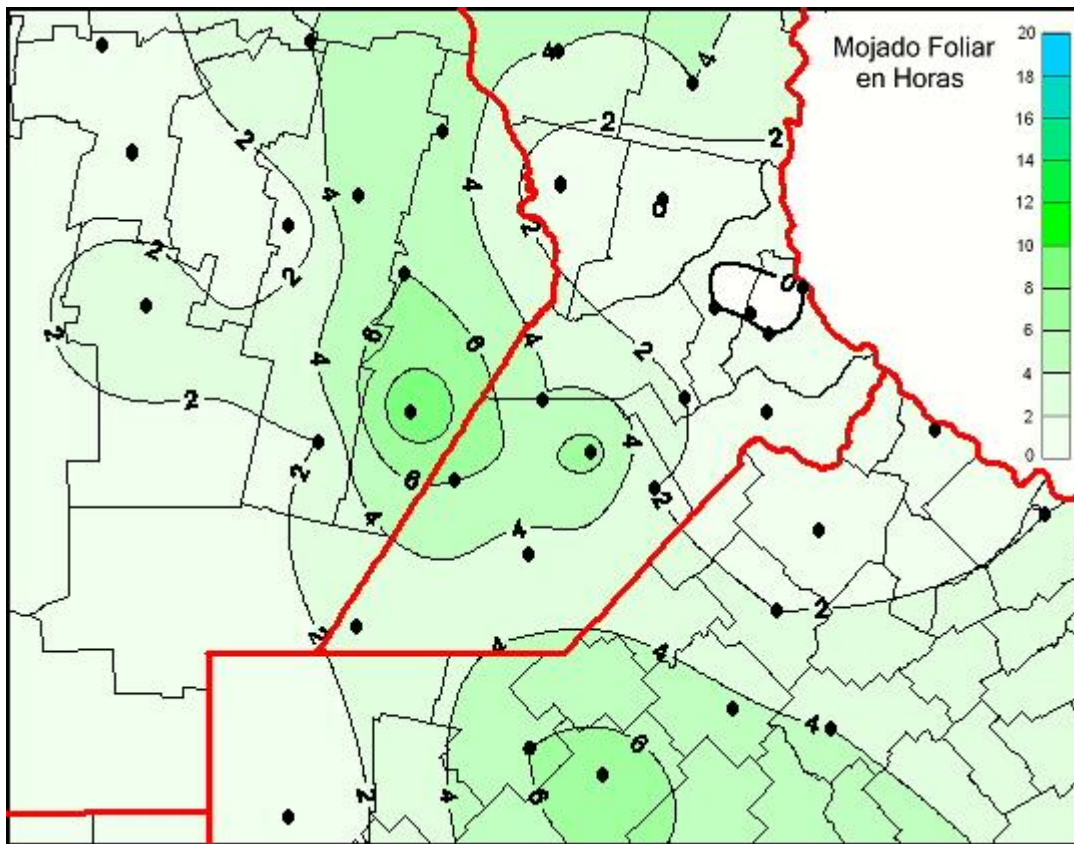

Humedad de Hoja

Mapa de humedad de hoja de las las últimas 24 horas.
(Desde las 8:00AM hasta las 8:00AM). Se actualiza a las 10:00hs.