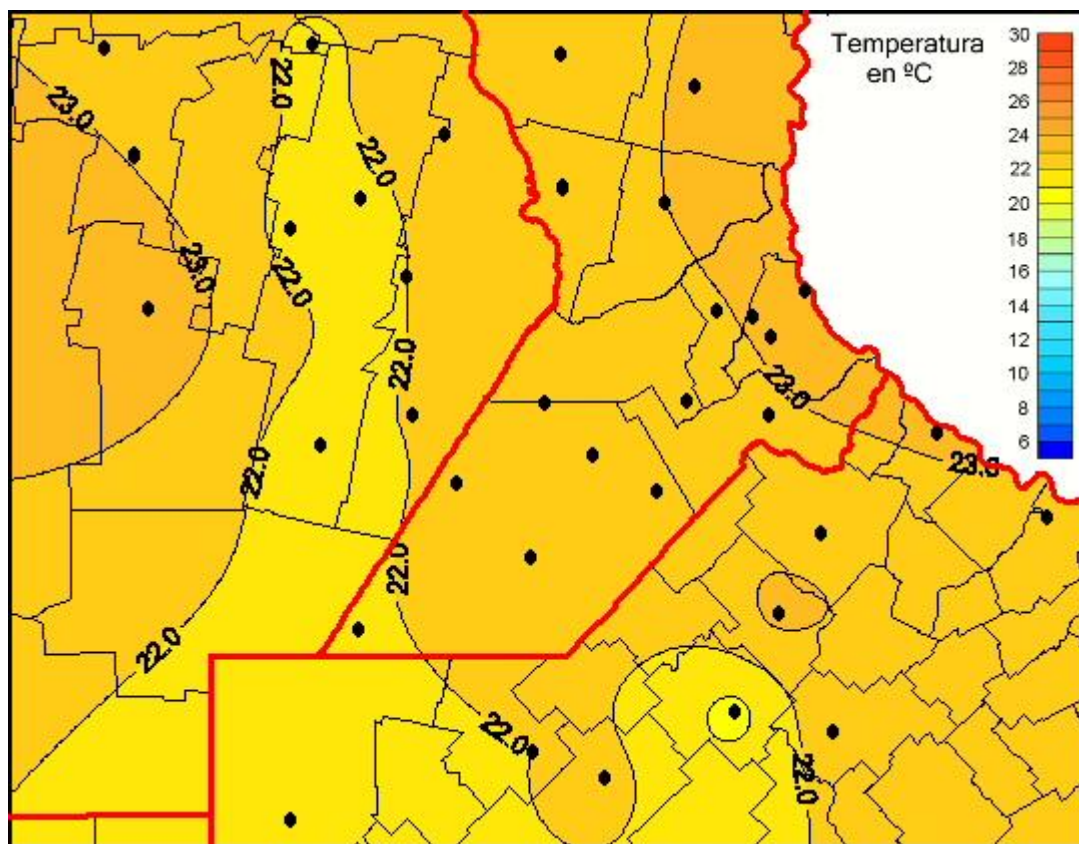

Temperaturas Medias

Mapa de temperaturas medias de las las últimas 24 horas.
(Desde las 8:00AM hasta las 8:00AM). Se actualiza a las 10:00hs.