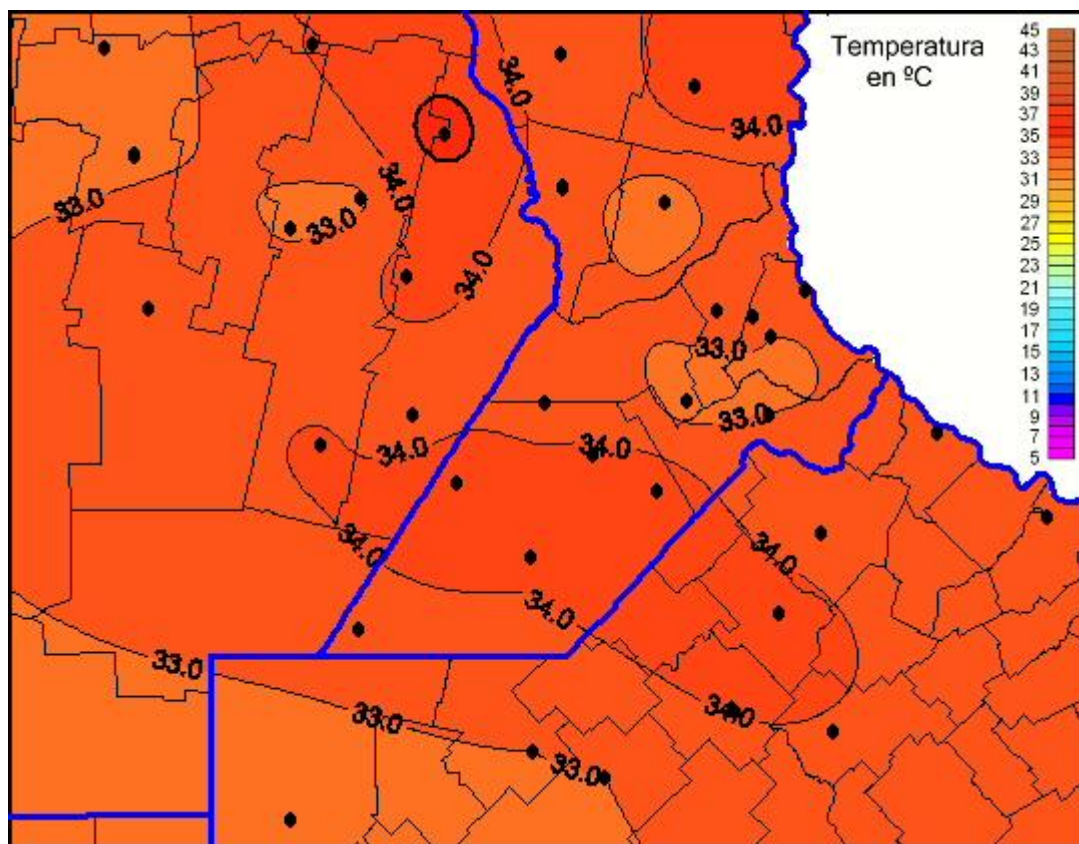

Temperaturas Máximas

Mapa de temperaturas máximas de las últimas 24 horas.
(Desde las 8:00AM hasta las 8:00AM). Se actualiza a las 10:00hs.