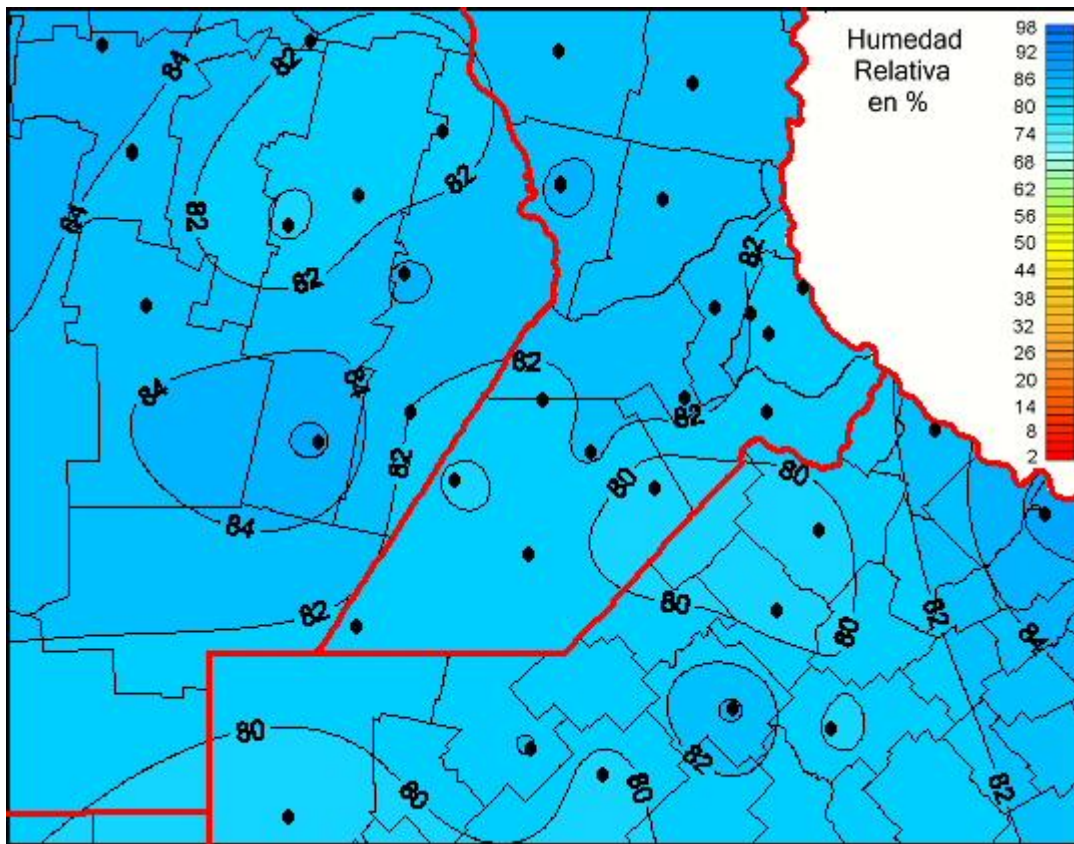

Humedad Relativa

Mapa de humedad relativa de las las últimas 24 horas.
(Desde las 8:00AM hasta las 8:00AM). Se actualiza a las 10:00hs.