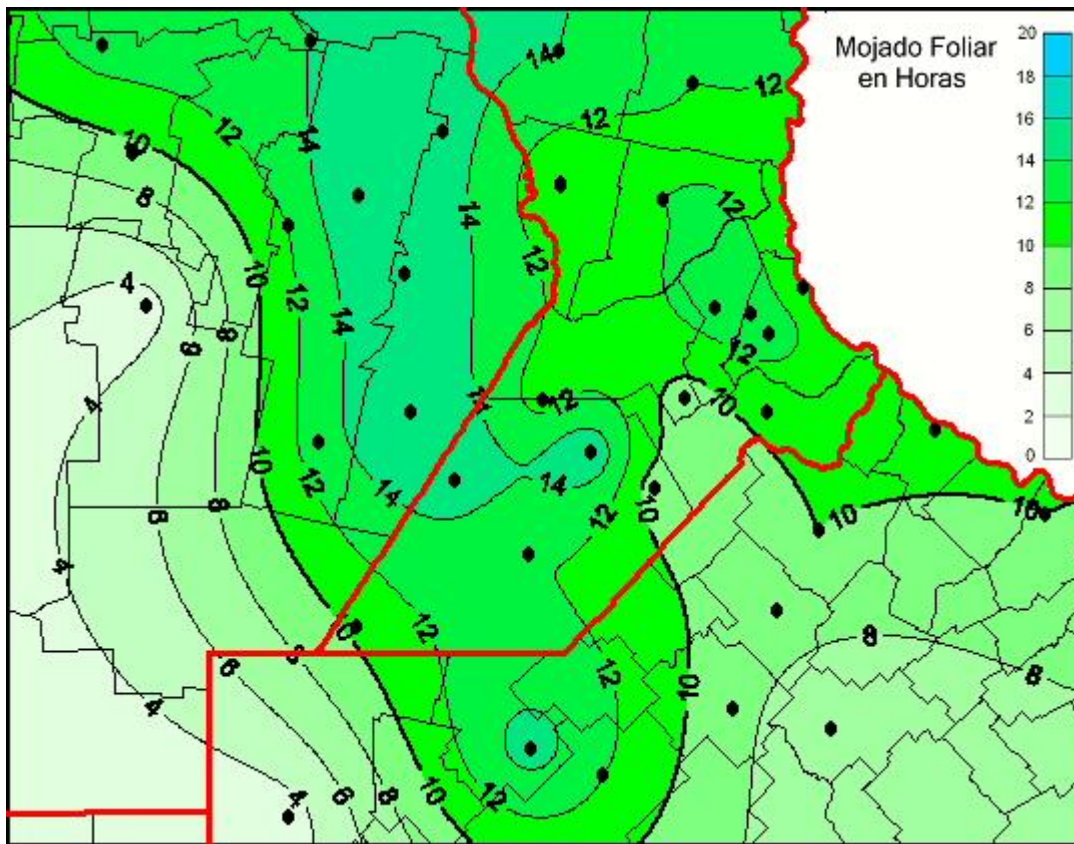

Humedad de Hoja

Mapa de humedad de hoja de las últimas 24 horas.
(Desde las 8:00AM hasta las 8:00AM). Se actualiza a las 10:00hs.