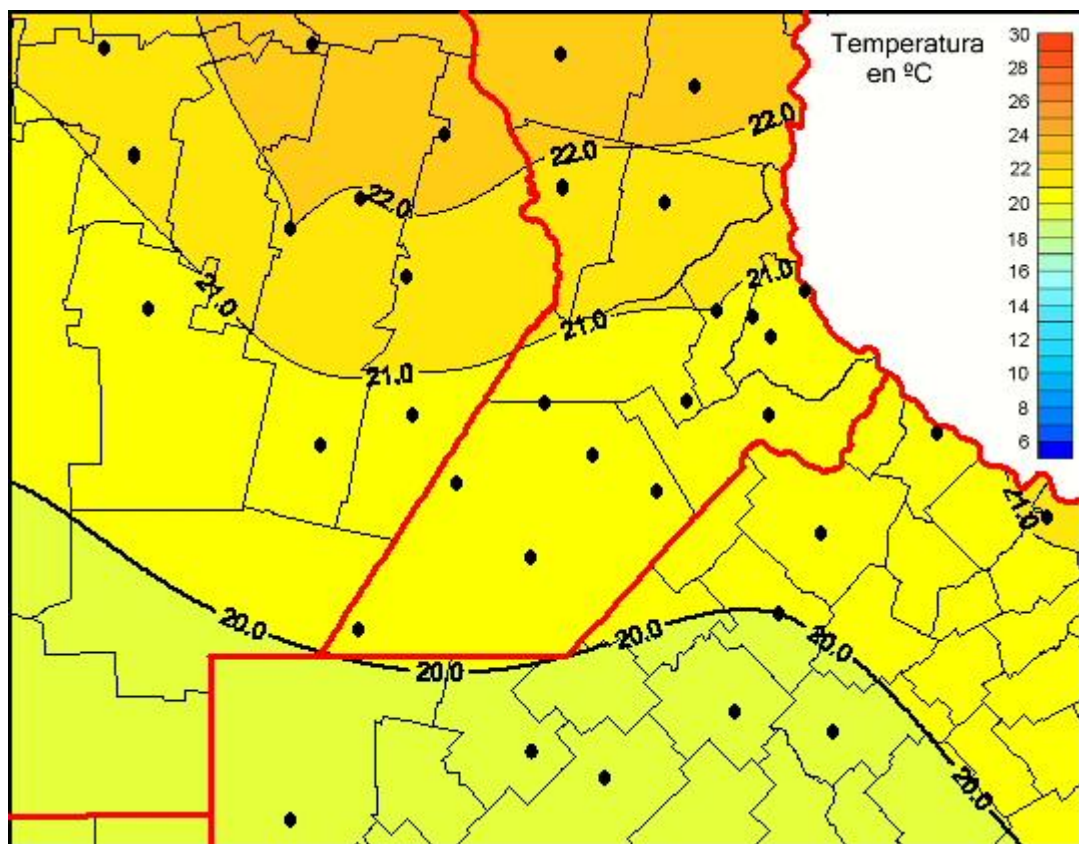

Temperaturas Medias

Mapa de temperaturas medias de las últimas 72 horas.
(Desde las 8:00AM hasta las 8:00AM). Se actualiza a las 10:00hs.