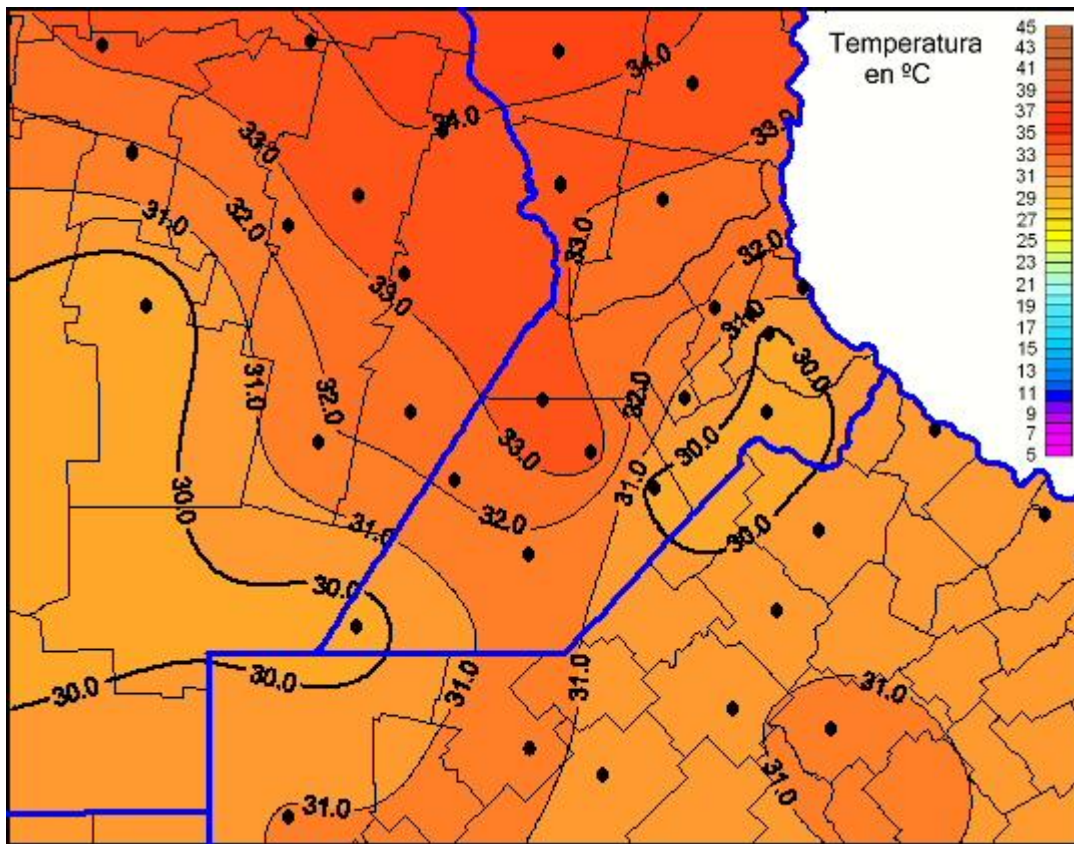

Temperaturas Máximas

Mapa de temperaturas máximas de las últimas 72 horas.
(Desde las 8:00AM hasta las 8:00AM). Se actualiza a las 10:00hs.