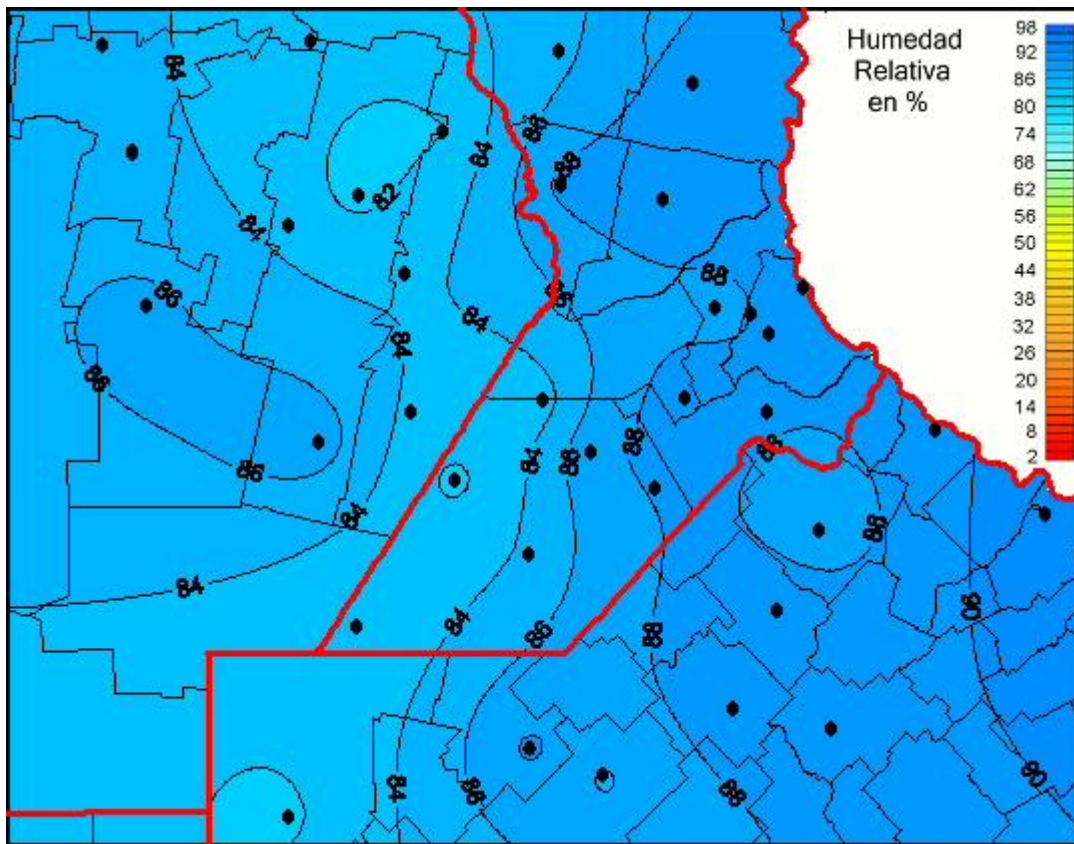

Humedad Relativa

Mapa de humedad relativa de las últimas 72 horas.
(Desde las 8:00AM hasta las 8:00AM). Se actualiza a las 10:00hs.