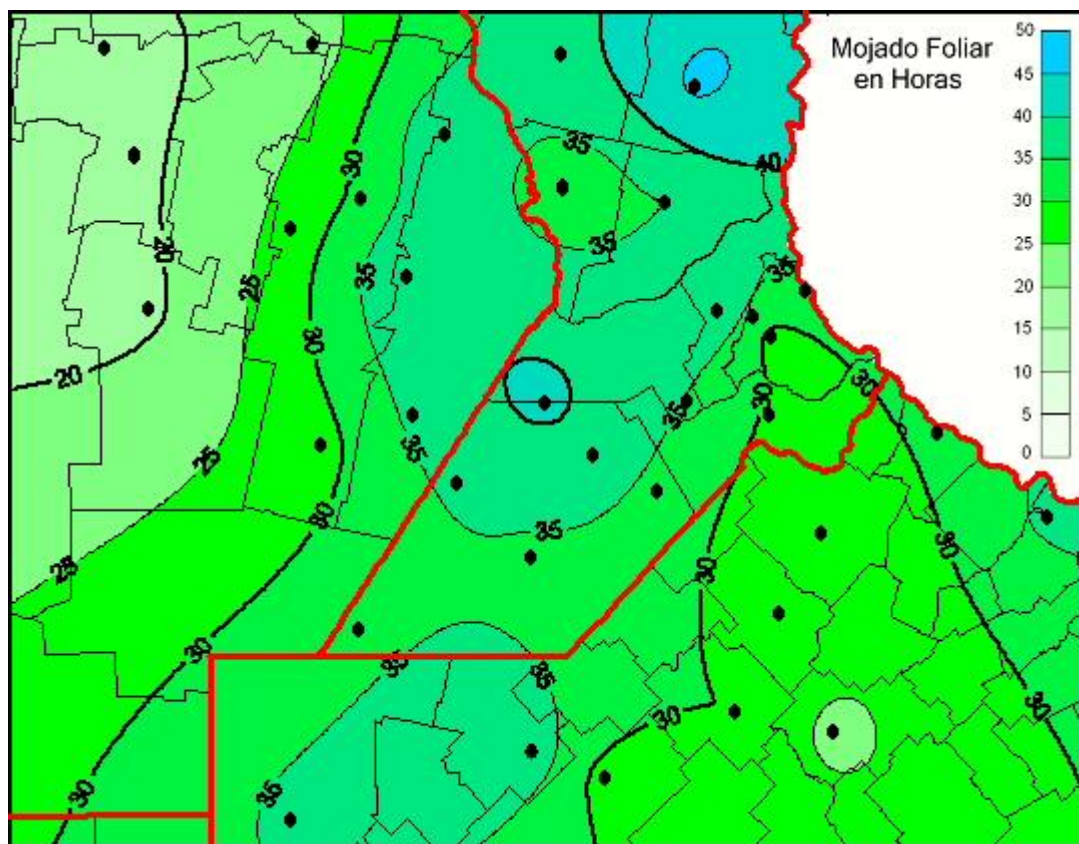

Humedad de Hoja

Mapa de humedad de hoja de las últimas 72 horas.
(Desde las 8:00AM hasta las 8:00AM). Se actualiza a las 10:00hs.