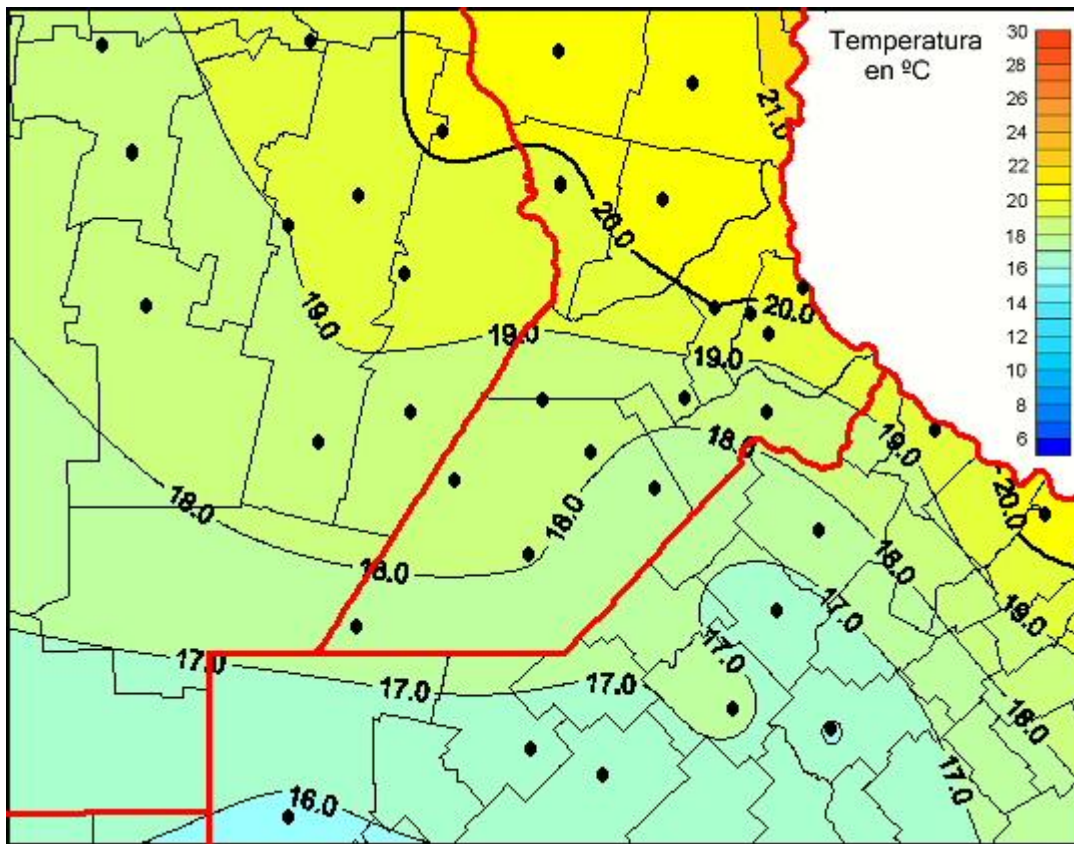

## Temperaturas Medias

Mapa de temperaturas medias de las las últimas 24 horas.  
(Desde las 8:00AM hasta las 8:00AM). Se actualiza a las 10:00hs.